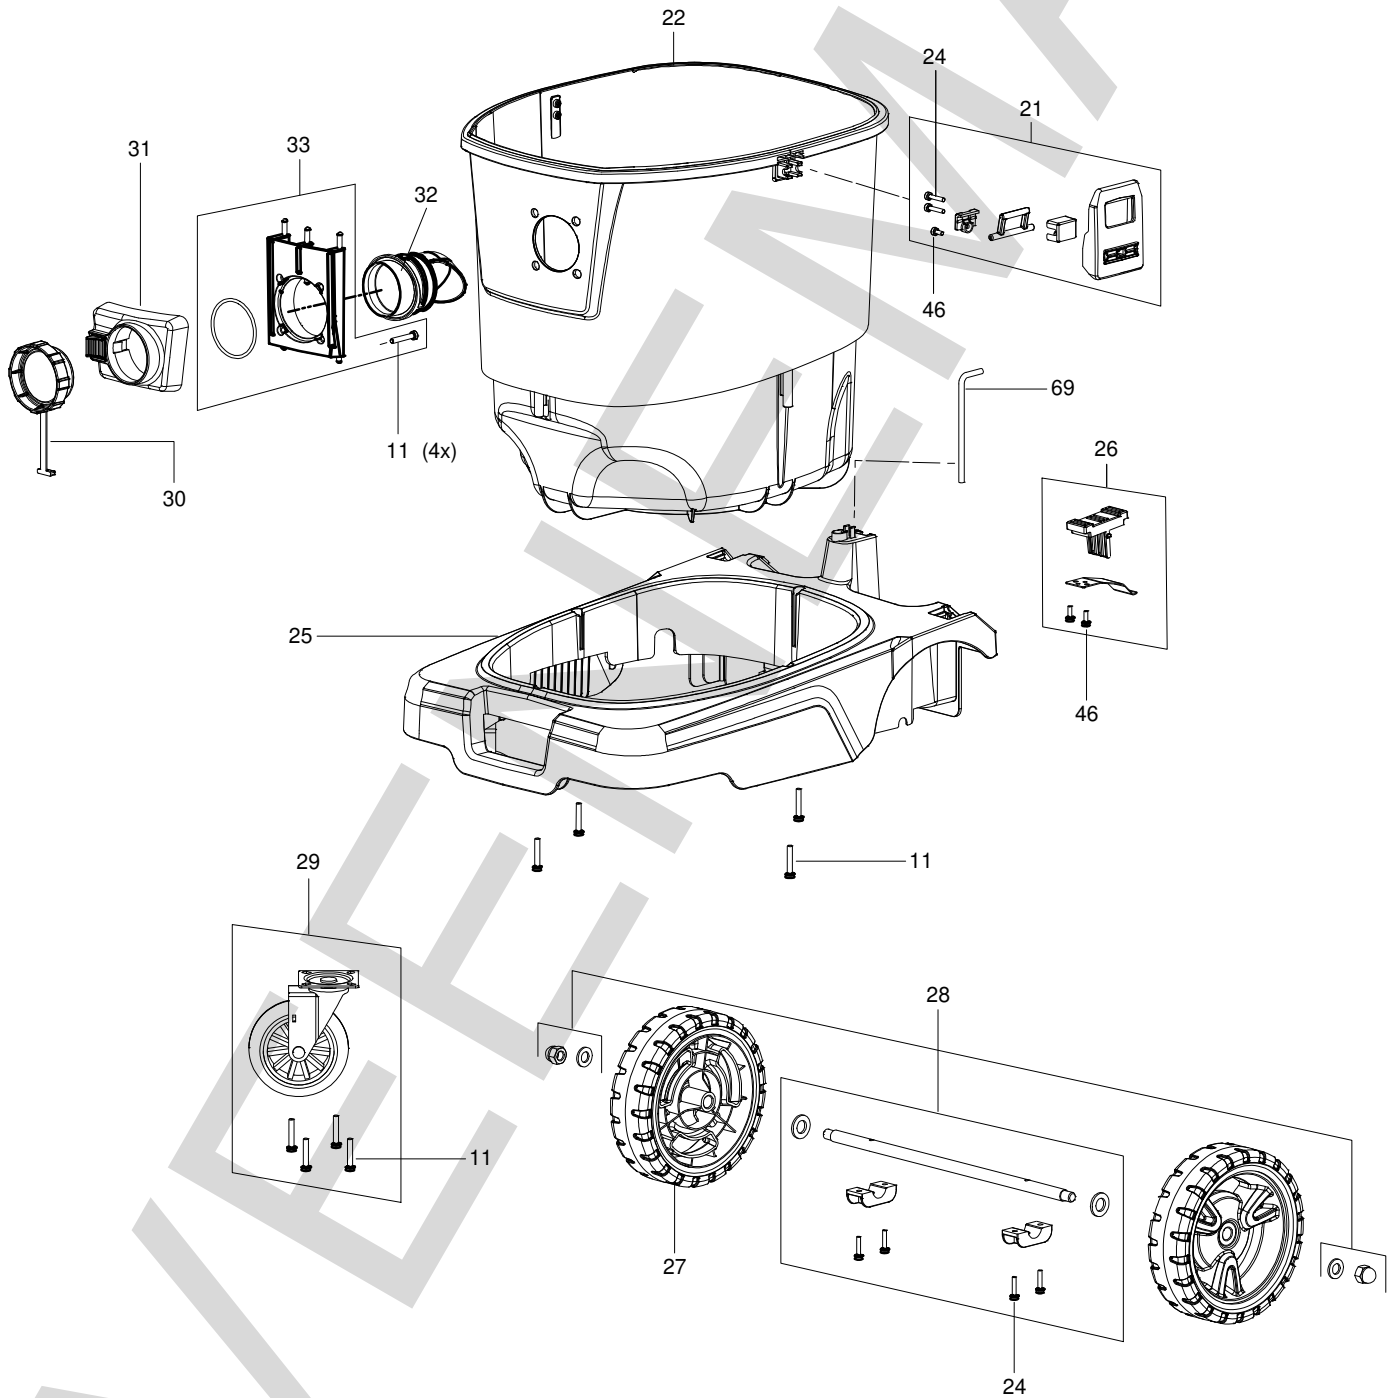

ESS 35 MP
bovendeeel

mrt-23

Positie	Artikel	Artikelomschrijving	Aantal	Positie	Artikel	Artikelomschrijving	Aantal
1	12.945.01	Steunbeugel ESS 35-serie	1 St	32	12.945.27	Inlaatstuk ESS 35-serie	1 St
2	12.945.02	Handgreep ESS 35-serie	1 St	33	12.945.28	Inlaatstuk beves. ESS 35-serie	1 St
3	10.203.77	Vierkante moer M8	2 St	35	12.945.29	Metaalschroef M4x12	6 St
4	10.213.90	Schroef M8 x 16	2 St	36	12.945.30	Contactclip set ESS 35-serie	1 St
5	12.945.03	Kartelknop met schroef M8x80	2 St	37	12.945.31	Afdichtingsset ESS 35-serie	1 St
6	12.945.04	Ruststuk A draaibare deel	2 St	38	12.945.32	Ventiel tbv duwmagneet	2 St
7	12.945.05	Ruststuk B as deel	2 St	39	12.945.33	Duwmagneet ESS-serie	2 St
8	12.945.06	Deksel ESS 35-serie	1 St	40	12.945.34	Motorschild onder	1 St
9	12.945.07	Iso. schuimring ESS 35-serie	1 St	41	12.944.15	Centreerring A EPS 50	1 St
10	12.945.08	Motorhuis boven ESS 35-serie	1 St	42	12.944.16	Ventilatormotor EPS 50	1 St
11	12.945.09	Schroef, parker 4.8x30	55 St	43	12.945.35	Pakking motor ESS-serie	1 St
12	12.945.10	Motorhuis midden ESS 35-serie	1 St	44	12.945.36	Printplaat ESS 35 MP	1 St
13	12.945.11	Motorhuis onder ESS 35-serie	1 St	46	10.206.73	Plaat Schroef HC 3,9x13 (kruis)	11 St
14	12.945.12	Luchtrooster ESS 35-serie	1 St	47	12.945.37	Uitblaas filterset ESS-serie	1 St
15	12.945.13	Trekontlasting ESS 35-serie	1 St	48	12.945.38	Motor filterset ESS-serie	1 St
16	40.440	Aansl.snoer H07RN-F 3x2.5 5m	1 St	49	12.945.39	Frontplaat ESS 35 MP	1 St
17	12.945.14	Siliconenslang ESS 35 MP	1 St	50	12.945.40	Inbouw schuko zwart	1 St
18	12.945.15	Bevestigingsplaat ESS 35-serie	1 St	51	12.945.41	Drukknop tbv filterschakelaar	1 St
19	12.945.16	Filter bevest set ESS 35-serie	1 St	52	12.945.42	Schakelaar tbv filter	1 St
21	12.945.17	Beves. clip set ESS 35-serie	2 St	53	12.945.43	Luchttoevoer regelaar	1 St
22	12.945.18	Opvangbak ESS 35-serie	1 St	54	12.945.44	Schakelknop aan/uit	1 St
24	12.945.19	Schroef parker 4x20	14 St	55	12.945.45	Draaiknop luchtregelaar	1 St
25	12.945.20	Onderstel ESS 35-serie	1 St	56	12.945.46	Waarschuwingssalarms	1 St
26	12.945.21	Rem set ESS 35-serie	2 St	69	99.999.99	Niet leverbaar	0 st
27	12.945.22	Wiel achter ESS 35-serie	2 St	70	12.945.47	Set draadjes tbv Schuko	1 St
28	12.945.23	Wielas set ESS 35-serie	1 St	71	12.945.48	Aarddraad ESS 35-serie	1 St
29	12.945.24	Zwenkwiel ESS 35-serie	2 St	72	12.945.49	Watersensor draad ESS 35-serie	1 St
30	12.945.25	Stop tbv inlaat ESS 35-serie	1 St	73	12.945.50	Set verbindingsdraadjes	1 St
31	12.945.26	Bevestigingshuis inlaat ESS 35	1 St	75	10.575.46	Sluitring 8,4	2 St