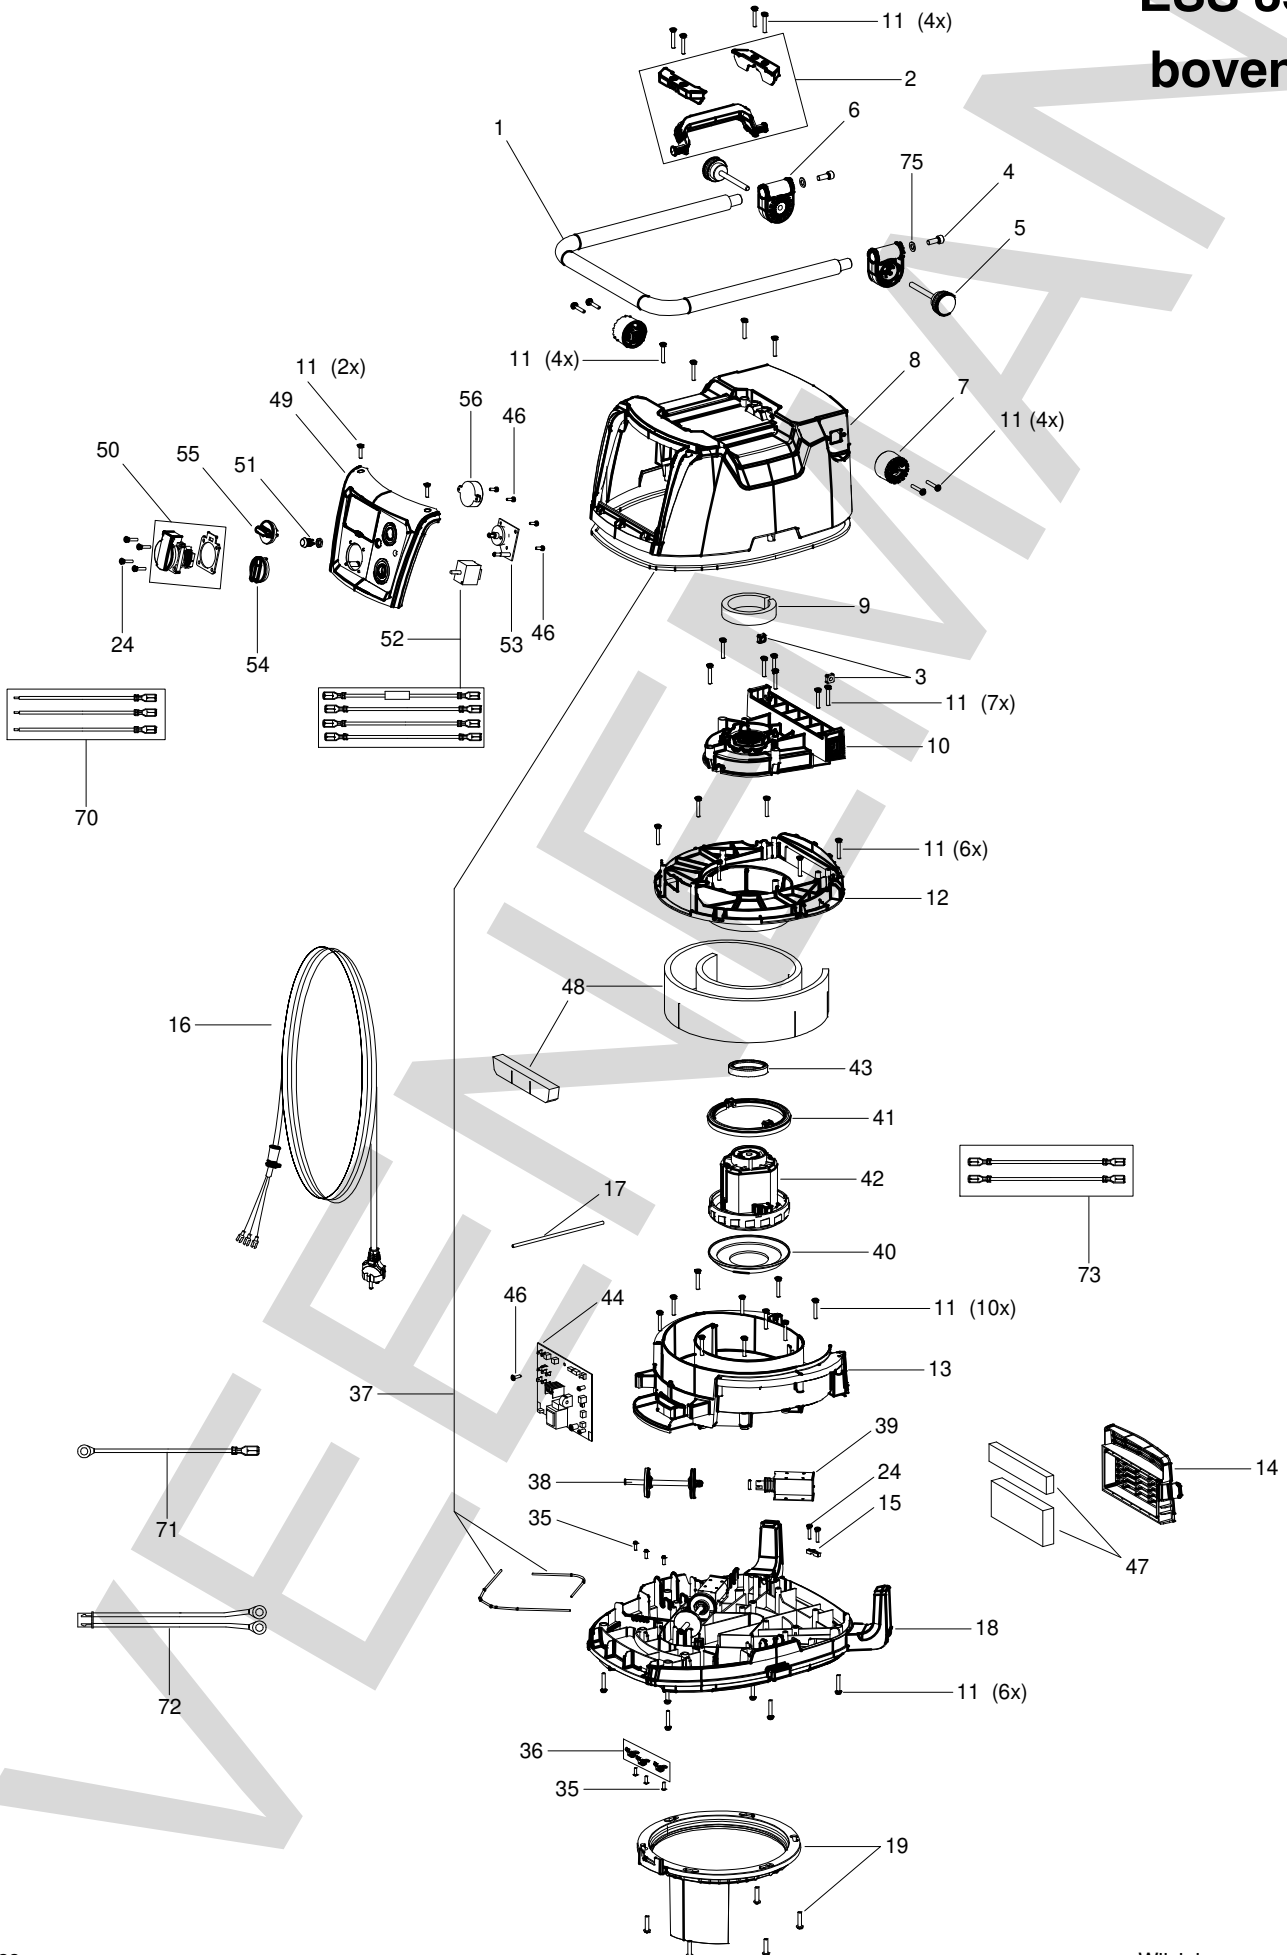

ESS 35 MP
bovendeeel

mrt-23

Positie	Artikel	Artikelomschrijving	Aantal	Positie	Artikel	Artikelomschrijving	Aantal
1	12.945.01	Steunbeugel ESS 35-serie	1 St	32	12.945.27	Inlaatstuk ESS 35-serie	1 St
2	12.945.02	Handgreep ESS 35-serie	1 St	33	12.945.28	Inlaatstuk beves. ESS 35-serie	1 St
3	10.203.77	Vierkante moer M8	2 St	35	12.945.29	Metaalschroef M4x12	6 St
4	10.213.90	Schroef M8 x 16	2 St	36	12.945.30	Contactclip set ESS 35-serie	1 St
5	12.945.03	Kartelknop met schroef M8x80	2 St	37	12.945.31	Afdichtingsset ESS 35-serie	1 St
6	12.945.04	Ruststuk A draaibare deel	2 St	38	12.945.32	Ventiel tbv duwmagneet	2 St
7	12.945.05	Ruststuk B as deel	2 St	39	12.945.33	Duwmagneet ESS-serie	2 St
8	12.945.06	Deksel ESS 35-serie	1 St	40	12.945.34	Motorschild onder	1 St
9	12.945.07	Iso. schuimring ESS 35-serie	1 St	41	12.944.15	Centreerring A EPS 50	1 St
10	12.945.08	Motorhuis boven ESS 35-serie	1 St	42	12.944.16	Ventilatormotor EPS 50	1 St
11	12.945.09	Schroef, parker 4.8x30	55 St	43	12.945.35	Pakking motor ESS-serie	1 St
12	12.945.10	Motorhuis midden ESS 35-serie	1 St	44	12.945.36	Printplaat ESS 35 MP	1 St
13	12.945.11	Motorhuis onder ESS 35-serie	1 St	46	10.206.73	Plaat Schroef HC 3,9x13 (kruis)	11 St
14	12.945.12	Luchtrooster ESS 35-serie	1 St	47	12.945.37	Uitblaas filterset ESS-serie	1 St
15	12.945.13	Trekontlasting ESS 35-serie	1 St	48	12.945.38	Motor filterset ESS-serie	1 St
16	40.440	Aansl.snoer H07RN-F 3x2.5 5m	1 St	49	12.945.39	Frontplaat ESS 35 MP	1 St
17	12.945.14	Siliconenslang ESS 35 MP	1 St	50	12.945.40	Inbouw schuko zwart	1 St
18	12.945.15	Bevestigingsplaat ESS 35-serie	1 St	51	12.945.41	Drukknop tbv filterschakelaar	1 St
19	12.945.16	Filter bevest set ESS 35-serie	1 St	52	12.945.42	Schakelaar tbv filter	1 St
21	12.945.17	Beves. clip set ESS 35-serie	2 St	53	12.945.43	Luchttoevoer regelaar	1 St
22	12.945.18	Opvangbak ESS 35-serie	1 St	54	12.945.44	Schakelknop aan/uit	1 St
24	12.945.19	Schroef parker 4x20	14 St	55	12.945.45	Draaiknop luchtregelaar	1 St
25	12.945.20	Onderstel ESS 35-serie	1 St	56	12.945.46	Waarschuwingssalarms	1 St
26	12.945.21	Rem set ESS 35-serie	2 St	69	99.999.99	Niet leverbaar	0 st
27	12.945.22	Wiel achter ESS 35-serie	2 St	70	12.945.47	Set draadjes tbv Schuko	1 St
28	12.945.23	Wielas set ESS 35-serie	1 St	71	12.945.48	Aarddraad ESS 35-serie	1 St
29	12.945.24	Zwenkwiel ESS 35-serie	2 St	72	12.945.49	Watersensor draad ESS 35-serie	1 St
30	12.945.25	Stop tbv inlaat ESS 35-serie	1 St	73	12.945.50	Set verbindingsdraadjes	1 St
31	12.945.26	Bevestigingshuis inlaat ESS 35	1 St	75	10.575.46	Sluitring 8,4	2 St