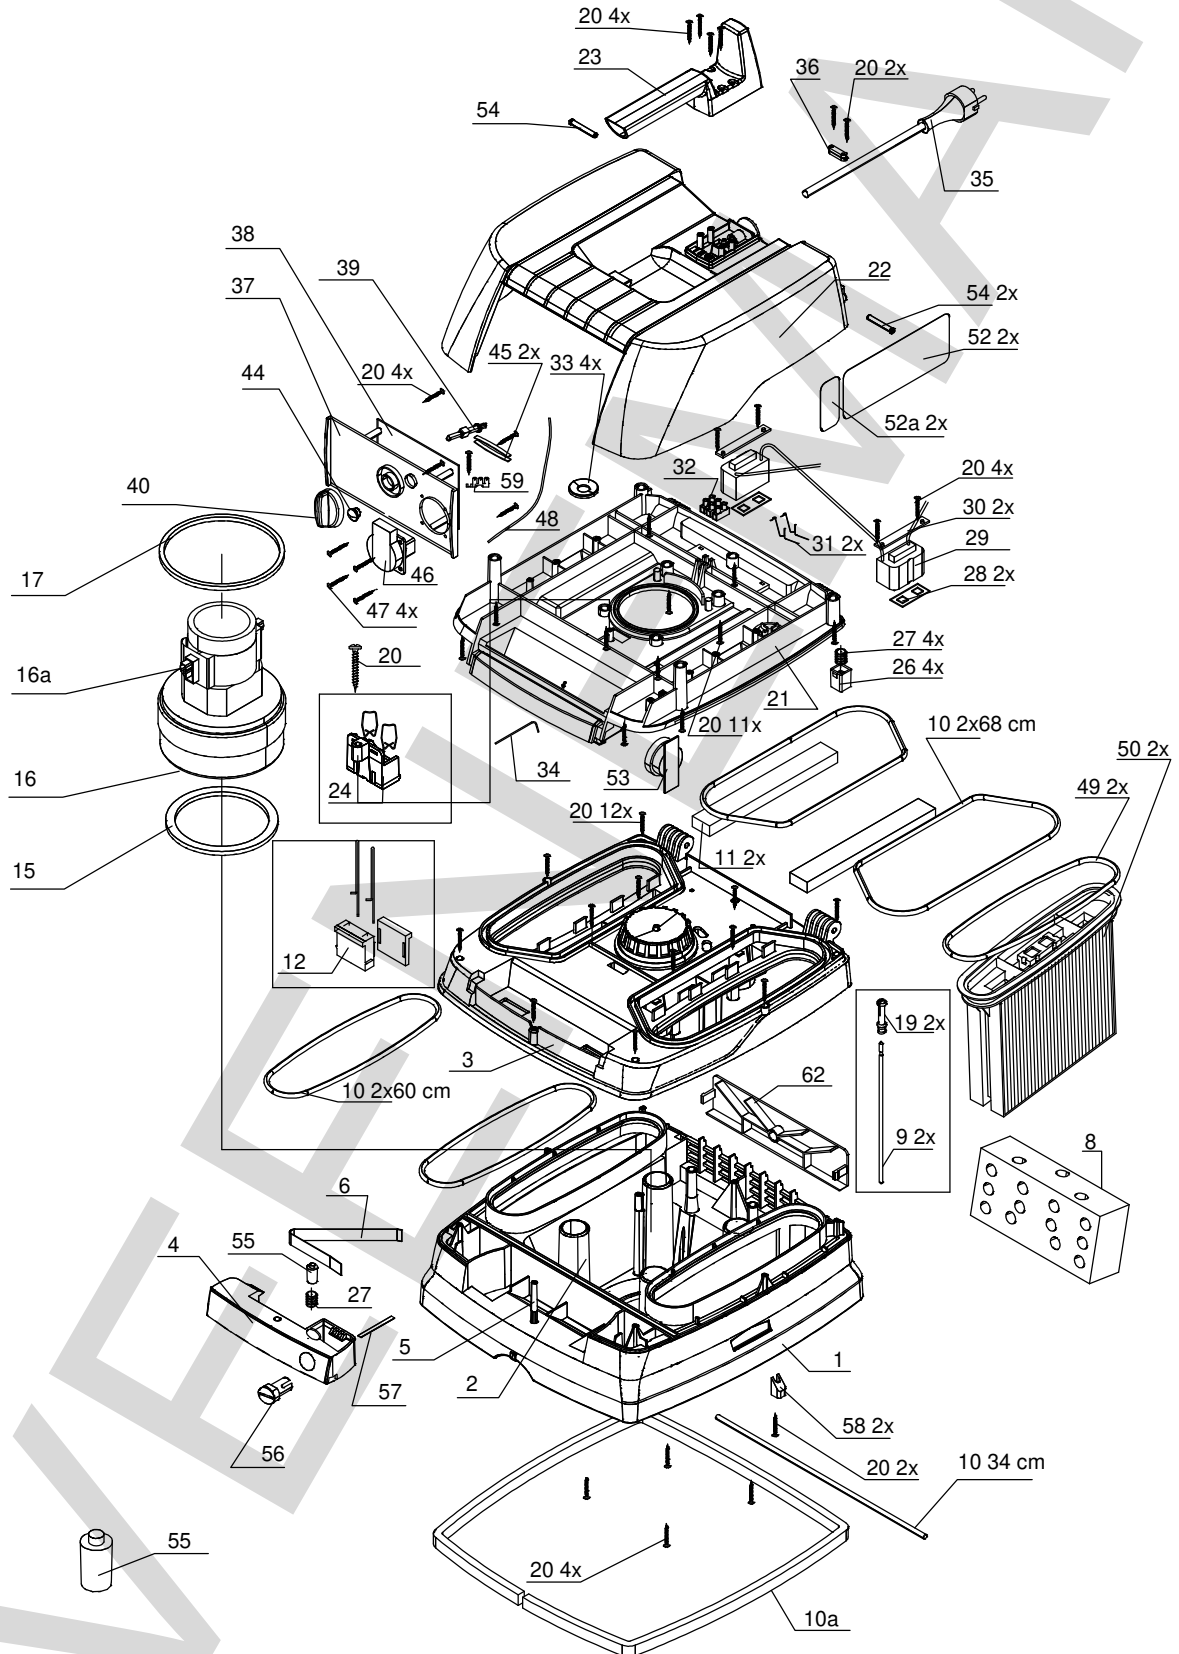

DSS 1225 A / DSS 1250 A
bovendeeel

DSS 1225 A
onderste deel

DSS 1250 A
onderste deel

okt-11

Positie	Artikel	Artikelomschrijving	Aantal	Positie	Artikel	Artikelomschrijving	Aantal
1	12.943.01	Binnenhuis DSS 25/50	1 St	35	40.410	Aansl.snoer H07RN-F 3x1.5 10m	1 St
3	12.943.02	Behuizing DSS 25/50	1 St	36	12.943.18	Trekontlasting DSS 25/35/50	1 St
4	12.943.03	Vergrendelbalk DSS 25/50	1 St	37	12.943.19	Frontplaat DSS 25/50	1 St
5	12.943.04	Brug tbv Vergr.balk DSS 25/50	1 St	38	10.382.01	Printplaat DSS 1225A	1 St
6	12.942.36	Bladveer DSS 35 M IP	1 St	39	12.941.39	As voor schakelaar DSS1225a	1 St
8	12.943.05	Geluidsisolatie DSS 25/50	1 St	40	12.943.20	Schakelknop DSS 25/50	1 St
9	12.942.39	Elektrode	2 St	41	12.941.53	Draaiknop groen DSS 25/50 M	1 St
10	12.943.06	Schuimrubber afdichting 3m	1 St	44	12.942.08	lens DSS 35 M IP	1 St
11	12.943.07	Motorbeschermingsfilter	2 St	45	12.943.21	Schakelveer DSS 25/35/50	2 St
12	12.943.08	Motorstekker DSS 25/50	1 St	46	49.020.10	Schuko inb. 50x50mm IP54 blauw	1 St
13	12.942.45	Afdichtingsring DSS 35 M IP	1 St	47	08.002.01	Schroef (kruis) 3,5 x 16	4 St
14	12.943.11	Koolborstelset DSS 25/50	1 St	48	12.942.29	Vacuumslang	1 St
15	12.943.09	Schuimrubberpakking DSS 25/50	1 St	49	12.943.22	Schuimrubber pakking	2 St
16	12.943.10	Motor DSS 25/50	1 St	50	12.940.00	Filterset cellu. voor DSS1225A	1 St
17	12.943.12	Rubber pakking DSS 25/50	1 St	54	12.943.23	Scharnierpen DSS 25/50	3 St
19	12.942.40	Klemhuls DSS 35 M IP	2 St	55	12.943.24	Vergrendelingsas DSS 25/50	2 St
20	12.942.30	Spax schroef 3,5x25	44 St	56	12.943.25	Vergrendelingsknop DSS 25/50	1 St
21	12.943.13	Tussenplaat DSS 25/50	1 St	57	12.943.26	Vergrendelingsveer DSS 25/50	1 St
22	12.943.14	Deksel DSS 25/50	1 St	74	12.942.54	Wielplug DSS 35 M IP	2 St
23	12.943.15	Handgreep DSS 25/50	1 St	75	12.941.43	Zwenkwiel stofzuiger DSS 1225	2 St
24	12.942.14	Motor stekkerplug	1 St	80	12.943.30	Opvangbak DSS 50	1 St
26	12.942.31	Drukblokje DSS 25/35/50	4 St	81	12.943.31	Sluitclip DSS 50	2 St
27	12.943.16	Drukveer tbv drukblokje DSS	5 St	82	12.943.29	Wiel-as DSS 50	1 St
28	12.942.21	Afdichting magneet DSS 35 M IP	2 St	83	12.943.32	Wiel + dop DSS 50	2 St
29	12.943.17	Trilmagneet DSS 25/50	1 St	84	12.943.34	Scharnier tbv sluitclip DSS 50	2 St
30	12.942.19	Metaal strip set DSS 35 M IP	2 St	85	08.003.04	Sluitring m4	2 St
31	12.942.18	Kontakt klem set DSS 35 M IP	2 St	86	12.942.30	Spax schroef 3,5x25	4 St
32	69.079	Kroonsteen 3-polig art.10+20	1 St	87	12.943.35	Beugelgreep DSS 50	1 St
33	12.942.13	Schotelveer DSS 35 M IP	4 St	88	12.943.36	Borgclip DSS 50	2 St
34	12.942.28	Kontaktdraad	1 St				