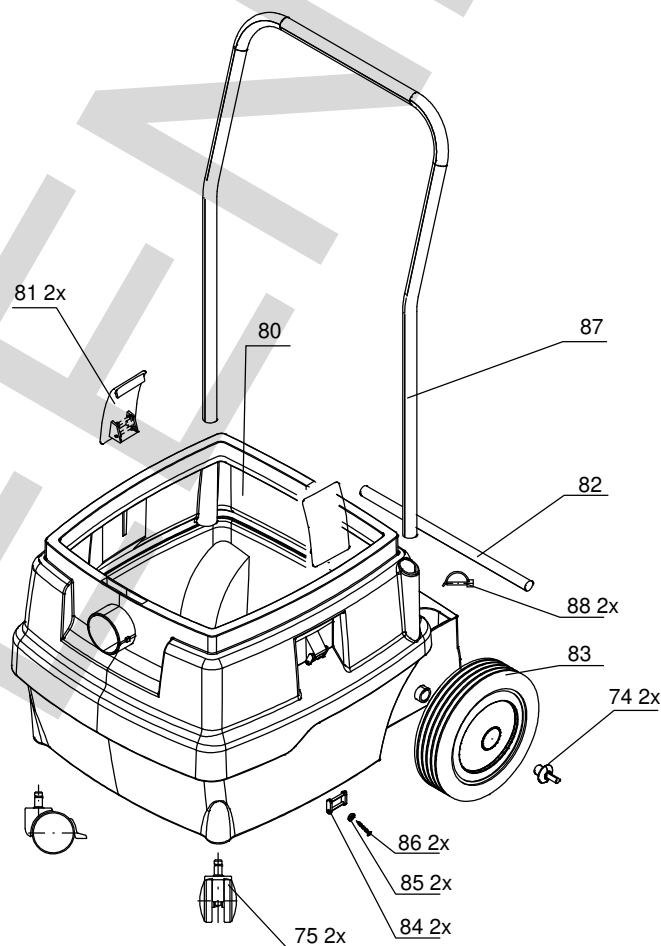

DSS 1225 A / DSS 1250 A
bovendeeel

DSS 1225 A
onderste deel

DSS 1250 A
onderste deel

okt-11

Positie	Artikel	Artikelomschrijving	Aantal	Positie	Artikel	Artikelomschrijving	Aantal
1	12.943.01	Binnenhuis DSS 25/50	1 St	35	40.410	Aansl.snoer H07RN-F 3x1.5 10m	1 St
3	12.943.02	Behuizing DSS 25/50	1 St	36	12.943.18	Trekontlasting DSS 25/35/50	1 St
4	12.943.03	Vergrendelbalk DSS 25/50	1 St	37	12.943.19	Frontplaat DSS 25/50	1 St
5	12.943.04	Brug tbv Vergr.balk DSS 25/50	1 St	38	10.382.01	Printplaat DSS 1225A	1 St
6	12.942.36	Bladveer DSS 35 M IP	1 St	39	12.941.39	As voor schakelaar DSS1225a	1 St
8	12.943.05	Geluidsisolatie DSS 25/50	1 St	40	12.943.20	Schakelknop DSS 25/50	1 St
9	12.942.39	Elektrode	2 St	41	12.941.53	Draaiknop groen DSS 25/50 M	1 St
10	12.943.06	Schuimrubber afdichting 3m	1 St	44	12.942.08	lens DSS 35 M IP	1 St
11	12.943.07	Motorbeschermingsfilter	2 St	45	12.943.21	Schakelveer DSS 25/35/50	2 St
12	12.943.08	Motorstekker DSS 25/50	1 St	46	49.020.10	Schuko inb. 50x50mm IP54 blauw	1 St
13	12.942.45	Afdichtingsring DSS 35 M IP	1 St	47	08.002.01	Schroef (kruis) 3,5 x 16	4 St
14	12.943.11	Koolborstelset DSS 25/50	1 St	48	12.942.29	Vacuumslang	1 St
15	12.943.09	Schuimrubberpakking DSS 25/50	1 St	49	12.943.22	Schuimrubber pakking	2 St
16	12.943.10	Motor DSS 25/50	1 St	50	12.940.00	Filterset cellu. voor DSS1225A	1 St
17	12.943.12	Rubber pakking DSS 25/50	1 St	54	12.943.23	Scharnierpen DSS 25/50	3 St
19	12.942.40	Klemhuls DSS 35 M IP	2 St	55	12.943.24	Vergrendelingsas DSS 25/50	2 St
20	12.942.30	Spax schroef 3,5x25	44 St	56	12.943.25	Vergrendelingsknop DSS 25/50	1 St
21	12.943.13	Tussenplaat DSS 25/50	1 St	57	12.943.26	Vergrendelingsveer DSS 25/50	1 St
22	12.943.14	Deksel DSS 25/50	1 St	74	12.942.54	Wielplug DSS 35 M IP	2 St
23	12.943.15	Handgreep DSS 25/50	1 St	75	12.941.43	Zwenkwiel stofzuiger DSS 1225	2 St
24	12.942.14	Motor stekkerplug	1 St	80	12.943.30	Opvangbak DSS 50	1 St
26	12.942.31	Drukblokje DSS 25/35/50	4 St	81	12.943.31	Sluitclip DSS 50	2 St
27	12.943.16	Drukveer tbv drukblokje DSS	5 St	82	12.943.29	Wiel-as DSS 50	1 St
28	12.942.21	Afdichting magneet DSS 35 M IP	2 St	83	12.943.32	Wiel + dop DSS 50	2 St
29	12.943.17	Trilmagneet DSS 25/50	1 St	84	12.943.34	Scharnier tbv sluitclip DSS 50	2 St
30	12.942.19	Metaal strip set DSS 35 M IP	2 St	85	08.003.04	Sluitring m4	2 St
31	12.942.18	Kontakt klem set DSS 35 M IP	2 St	86	12.942.30	Spax schroef 3,5x25	4 St
32	69.079	Kroonsteen 3-polig art.10+20	1 St	87	12.943.35	Beugelgreep DSS 50	1 St
33	12.942.13	Schotelveer DSS 35 M IP	4 St	88	12.943.36	Borgclip DSS 50	2 St
34	12.942.28	Kontaktdraad	1 St				