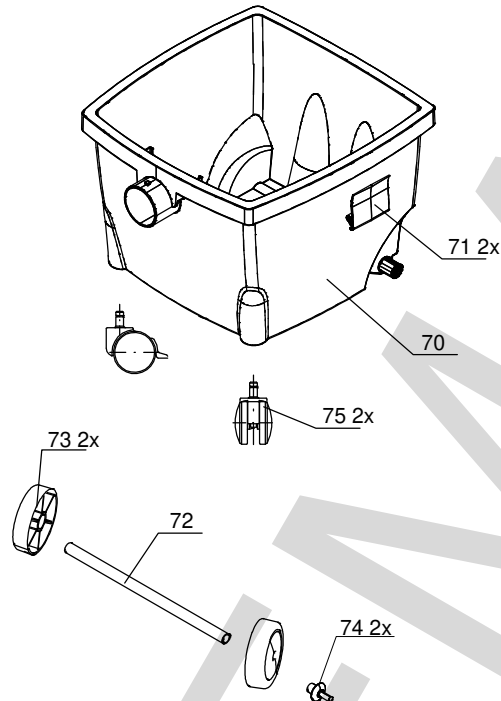

DSS 1225 A / DSS 1250 A
bovendeeel

DSS 1225 A
onderste deel

DSS 1250 A
onderste deel

okt-11

Positie	Artikel	Artikelomschrijving	Aantal	Positie	Artikel	Artikelomschrijving	Aantal
1	12.943.01	Binnenhuis DSS 25/50	1 St	35	40.410	Aansl.snoer H07RN-F 3x1.5 10m	1 St
3	12.943.02	Behuizing DSS 25/50	1 St	36	12.943.18	Trekontlasting DSS 25/35/50	1 St
4	12.943.03	Vergrendelbalk DSS 25/50	1 St	37	12.943.19	Frontplaat DSS 25/50	1 St
5	12.943.04	Brug tbv Vergr.balk DSS 25/50	1 St	38	10.382.01	Printplaat DSS 1225A	1 St
6	12.942.36	Bladveer DSS 35 M IP	1 St	39	12.941.39	As voor schakelaar DSS1225a	1 St
8	12.943.05	Geluidsisolatie DSS 25/50	1 St	40	12.943.20	Schakelknop DSS 25/50	1 St
9	12.942.39	Elektrode	2 St	41	12.941.53	Draaiknop groen DSS 25/50 M	1 St
10	12.943.06	Schuimrubber afdichting 3m	1 St	44	12.942.08	lens DSS 35 M IP	1 St
11	12.943.07	Motorbeschermingsfilter	2 St	45	12.943.21	Schakelveer DSS 25/35/50	2 St
12	12.943.08	Motorstekker DSS 25/50	1 St	46	49.020.10	Schuko inb. 50x50mm IP54 blauw	1 St
13	12.942.45	Afdichtingsring DSS 35 M IP	1 St	47	08.002.01	Schroef (kruis) 3,5 x 16	4 St
14	12.943.11	Koolborstelset DSS 25/50	1 St	48	12.942.29	Vacuumslang	1 St
15	12.943.09	Schuimrubberpakking DSS 25/50	1 St	49	12.943.22	Schuimrubber pakking	2 St
16	12.943.10	Motor DSS 25/50	1 St	50	12.940.00	Filterset cellu. voor DSS1225A	1 St
17	12.943.12	Rubber pakking DSS 25/50	1 St	54	12.943.23	Scharnierpen DSS 25/50	3 St
19	12.942.40	Klemhuls DSS 35 M IP	2 St	55	12.943.24	Vergrendelingsas DSS 25/50	2 St
20	12.942.30	Spax schroef 3,5x25	44 St	56	12.943.25	Vergrendelingsknop DSS 25/50	1 St
21	12.943.13	Tussenplaat DSS 25/50	1 St	57	12.943.26	Vergrendelingsveer DSS 25/50	1 St
22	12.943.14	Deksel DSS 25/50	1 St	74	12.942.54	Wielplug DSS 35 M IP	2 St
23	12.943.15	Handgreep DSS 25/50	1 St	75	12.941.43	Zwenkwiel stofzuiger DSS 1225	2 St
24	12.942.14	Motor stekkerplug	1 St	80	12.943.30	Opvangbak DSS 50	1 St
26	12.942.31	Drukblokje DSS 25/35/50	4 St	81	12.943.31	Sluitclip DSS 50	2 St
27	12.943.16	Drukveer tbv drukblokje DSS	5 St	82	12.943.29	Wiel-as DSS 50	1 St
28	12.942.21	Afdichting magneet DSS 35 M IP	2 St	83	12.943.32	Wiel + dop DSS 50	2 St
29	12.943.17	Trilmagneet DSS 25/50	1 St	84	12.943.34	Scharnier tbv sluitclip DSS 50	2 St
30	12.942.19	Metaal strip set DSS 35 M IP	2 St	85	08.003.04	Sluitring m4	2 St
31	12.942.18	Kontakt klem set DSS 35 M IP	2 St	86	12.942.30	Spax schroef 3,5x25	4 St
32	69.079	Kroonsteen 3-polig art.10+20	1 St	87	12.943.35	Beugelgreep DSS 50	1 St
33	12.942.13	Schotelveer DSS 35 M IP	4 St	88	12.943.36	Borgclip DSS 50	2 St
34	12.942.28	Kontaktdraad	1 St				