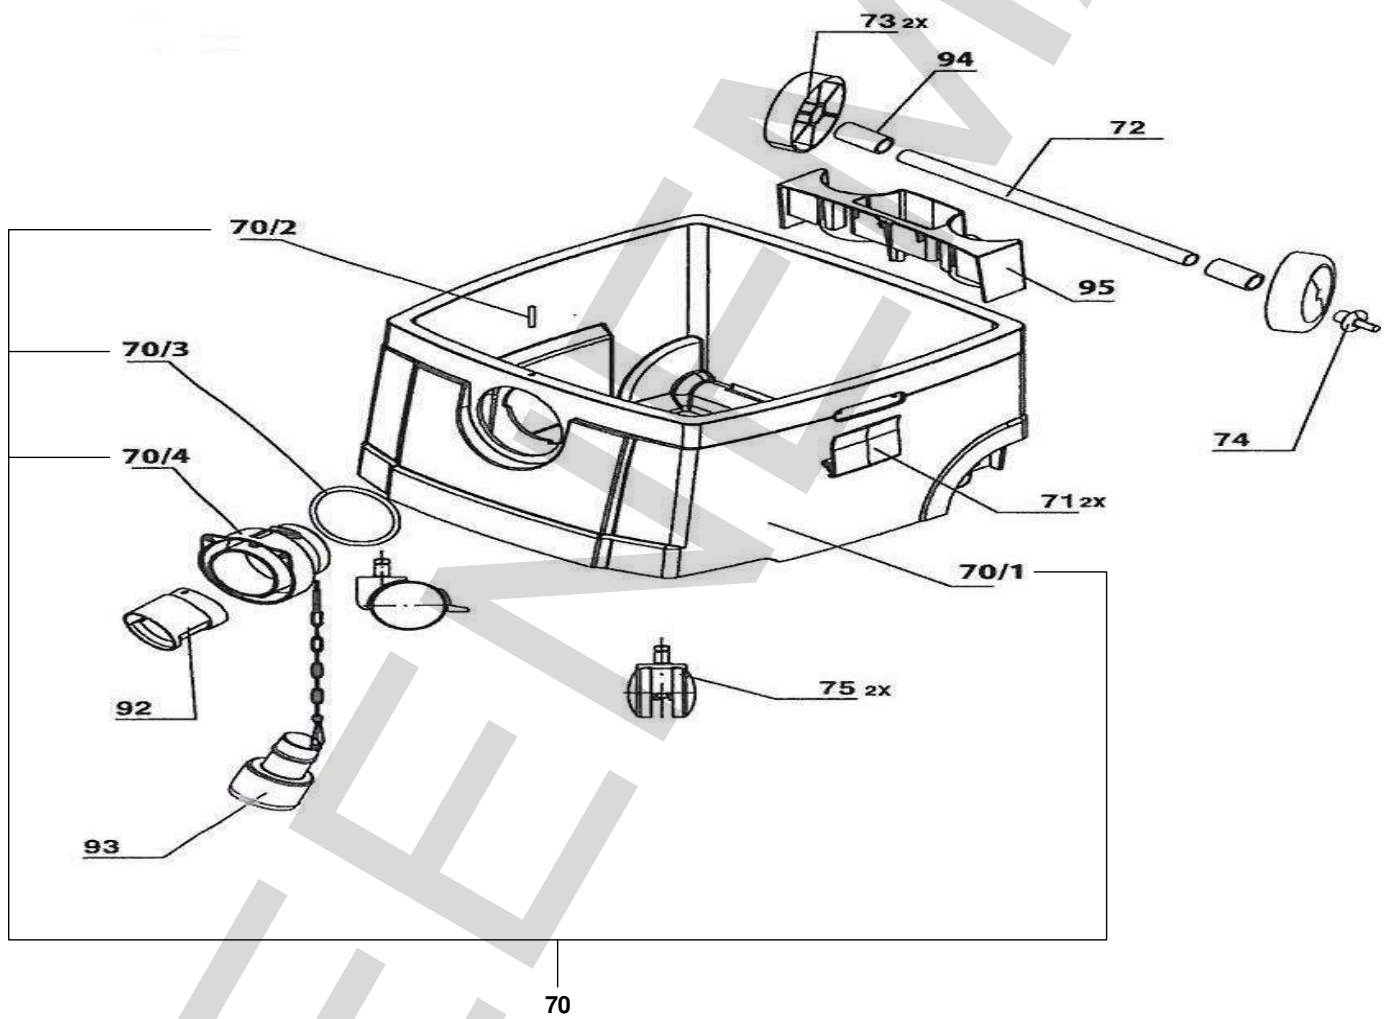

**DSS 25 M / DSS 50 M**  
**bovendeel**

**DSS 25 M**  
**25 liter tank**

sep-18

Positie	Artikel	Artikelomschrijving	Aantal	Positie	Artikel	Artikelomschrijving	Aantal
1	<b>12.943.01</b>	Binnenhuis DSS 25/50	1 St	37	<b>12.941.51</b>	Frontplaat DSS 25/50 M	1 St
3	<b>12.943.02</b>	Behuizing DSS 25/50	1 St	38	<b>12.941.52</b>	Printplaat DSS 25/50 M	1 St
4	<b>12.943.03</b>	Vergrendelbalk DSS 25/50	1 St	39	<b>12.941.39</b>	As voor schakelaar DSS1225a	1 St
5	<b>12.943.04</b>	Brug tbv Vergr.balk DSS 25/50	0 St	40	<b>12.943.20</b>	Schakelknop DSS 25/50	1 St
6	<b>12.942.36</b>	Bladveer DSS 35 M IP	1 St	41	<b>12.941.53</b>	Draaiknop groen DSS 25/50 M	1 St
8	<b>12.943.05</b>	Geluidsisolatie DSS 25/50	1 St	43	<b>12.941.54</b>	Sluitschijf DSS 25/50 M	1 St
9	<b>12.942.39</b>	Elektrode	2 St	44	<b>12.942.08</b>	lens DSS 35 M IP	1 St
10	<b>12.943.06</b>	Schuimrubber afdichting 3m	1 St	45	<b>12.943.21</b>	Schakelveer DSS 25/35/50	2 St
11	<b>12.943.07</b>	Motorbeschermingsfilter	2 St	46	<b>49.020.10</b>	Schuko inb. 50x50mm IP54 blauw	1 St
12	<b>12.943.08</b>	Motorstekker DSS 25/50	1 St	47	<b>08.002.01</b>	Schroef (kruis) 3,5 x 16	4 St
13	<b>12.942.45</b>	Afdichtingsring DSS 35 M IP	1 St	48	<b>12.942.29</b>	Vacuumslang	1 St
14	<b>12.943.11</b>	Koolborstelset DSS 25/50	0 St	49	<b>12.943.22</b>	Schuimrubber pakking	2 St
15	<b>12.943.09</b>	Schuimrubberpakking DSS 25/50	1 St	50	<b>12.940.00</b>	Filterset cellu. voor DSS1225A	1 St
16	<b>12.943.10</b>	Motor DSS 25/50	1 St	54	<b>12.943.23</b>	Scharnierpen DSS 25/50	3 St
17	<b>12.943.12</b>	Rubber pakking DSS 25/50	1 St	55	<b>12.943.24</b>	Vergrendelingsas DSS 25/50	2 St
19	<b>12.942.40</b>	Klemhuls DSS 35 M IP	2 St	56	<b>12.943.25</b>	Vergrendelingsknop DSS 25/50	1 St
20	<b>12.942.30</b>	Spax schroef 3,5x25	44 St	57	<b>12.943.26</b>	Vergrendelingsveer DSS 25/50	1 St
21	<b>12.943.13</b>	Tussenplaat DSS 25/50	1 St	63	<b>12.942.48</b>	Steunbeugel DSS 35 M IP	1 St
22	<b>12.943.14</b>	Deksel DSS 25/50	1 St	74	<b>12.942.54</b>	Wielplug DSS 35 M IP	2 St
23	<b>12.943.15</b>	Handgreep DSS 25/50	1 St	75	<b>12.941.55</b>	Zwenkwiel DSS 25/50 M	2 St
24	<b>12.942.14</b>	Motor stekkerplug	1 St	76	<b>12.943.29</b>	Wiel-as DSS 50	1 St
26	<b>12.942.31</b>	Drukblokje DSS 25/35/50	4 St	80	<b>12.941.56</b>	Opvangbak DSS 50 M	1 St
27	<b>12.943.16</b>	Drukveer tbv drukblokje DSS	5 St	81	<b>12.943.31</b>	Sluitclip DSS 50	2 St