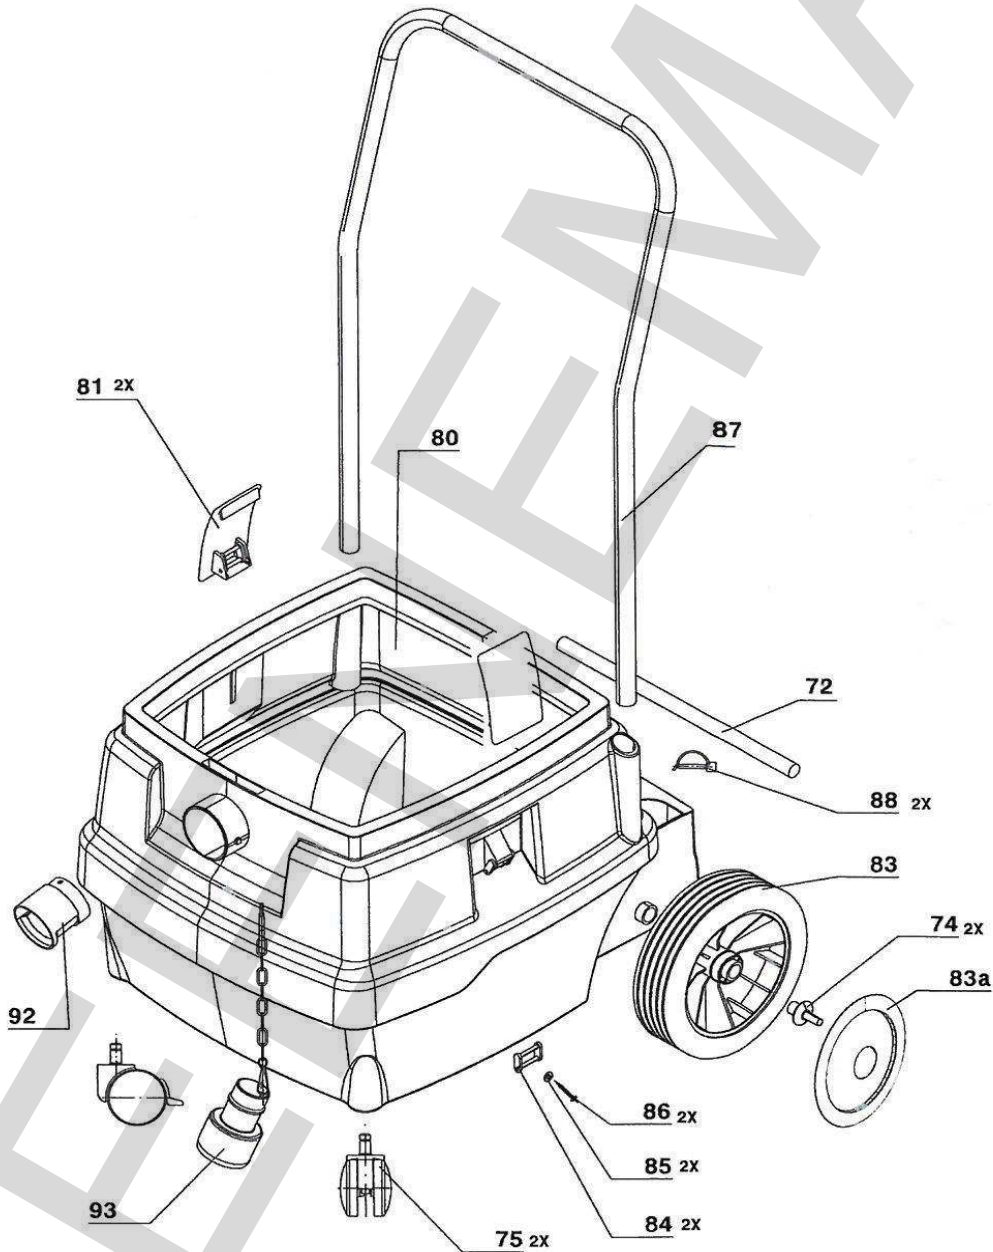

**DSS 25 M / DSS 50 M**  
**bovendeel**

**DSS 25 M**  
**25 liter tank**

sep-18

Positie	Artikel	Artikelomschrijving	Aantal	Positie	Artikel	Artikelomschrijving	Aantal
1	<b>12.943.01</b>	Binnenhuis DSS 25/50	1 St	37	<b>12.941.51</b>	Frontplaat DSS 25/50 M	1 St
3	<b>12.943.02</b>	Behuizing DSS 25/50	1 St	38	<b>12.941.52</b>	Printplaat DSS 25/50 M	1 St
4	<b>12.943.03</b>	Vergrendelbalk DSS 25/50	1 St	39	<b>12.941.39</b>	As voor schakelaar DSS1225a	1 St
5	<b>12.943.04</b>	Brug tbv Vergr.balk DSS 25/50	0 St	40	<b>12.943.20</b>	Schakelknop DSS 25/50	1 St
6	<b>12.942.36</b>	Bladveer DSS 35 M IP	1 St	41	<b>12.941.53</b>	Draaiknop groen DSS 25/50 M	1 St
8	<b>12.943.05</b>	Geluidsisolatie DSS 25/50	1 St	43	<b>12.941.54</b>	Sluitschijf DSS 25/50 M	1 St
9	<b>12.942.39</b>	Elektrode	2 St	44	<b>12.942.08</b>	lens DSS 35 M IP	1 St
10	<b>12.943.06</b>	Schuimrubber afdichting 3m	1 St	45	<b>12.943.21</b>	Schakelveer DSS 25/35/50	2 St
11	<b>12.943.07</b>	Motorbeschermingsfilter	2 St	46	<b>49.020.10</b>	Schuko inb. 50x50mm IP54 blauw	1 St
12	<b>12.943.08</b>	Motorstekker DSS 25/50	1 St	47	<b>08.002.01</b>	Schroef (kruis) 3,5 x 16	4 St
13	<b>12.942.45</b>	Afdichtingsring DSS 35 M IP	1 St	48	<b>12.942.29</b>	Vacuumslang	1 St
14	<b>12.943.11</b>	Koolborstelset DSS 25/50	0 St	49	<b>12.943.22</b>	Schuimrubber pakking	2 St
15	<b>12.943.09</b>	Schuimrubberpakking DSS 25/50	1 St	50	<b>12.940.00</b>	Filterset cellu. voor DSS1225A	1 St
16	<b>12.943.10</b>	Motor DSS 25/50	1 St	54	<b>12.943.23</b>	Scharnierpen DSS 25/50	3 St
17	<b>12.943.12</b>	Rubber pakking DSS 25/50	1 St	55	<b>12.943.24</b>	Vergrendelingsas DSS 25/50	2 St
19	<b>12.942.40</b>	Klemhuls DSS 35 M IP	2 St	56	<b>12.943.25</b>	Vergrendelingsknop DSS 25/50	1 St
20	<b>12.942.30</b>	Spax schroef 3,5x25	44 St	57	<b>12.943.26</b>	Vergrendelingsveer DSS 25/50	1 St
21	<b>12.943.13</b>	Tussenplaat DSS 25/50	1 St	63	<b>12.942.48</b>	Steunbeugel DSS 35 M IP	1 St
22	<b>12.943.14</b>	Deksel DSS 25/50	1 St	74	<b>12.942.54</b>	Wielplug DSS 35 M IP	2 St
23	<b>12.943.15</b>	Handgreep DSS 25/50	1 St	75	<b>12.941.55</b>	Zwenkwiel DSS 25/50 M	2 St
24	<b>12.942.14</b>	Motor stekkerplug	1 St	76	<b>12.943.29</b>	Wiel-as DSS 50	1 St
26	<b>12.942.31</b>	Drukblokje DSS 25/35/50	4 St	80	<b>12.941.56</b>	Opvangbak DSS 50 M	1 St
27	<b>12.943.16</b>	Drukveer tbv drukblokje DSS	5 St	81	<b>12.943.31</b>	Sluitclip DSS 50	2 St