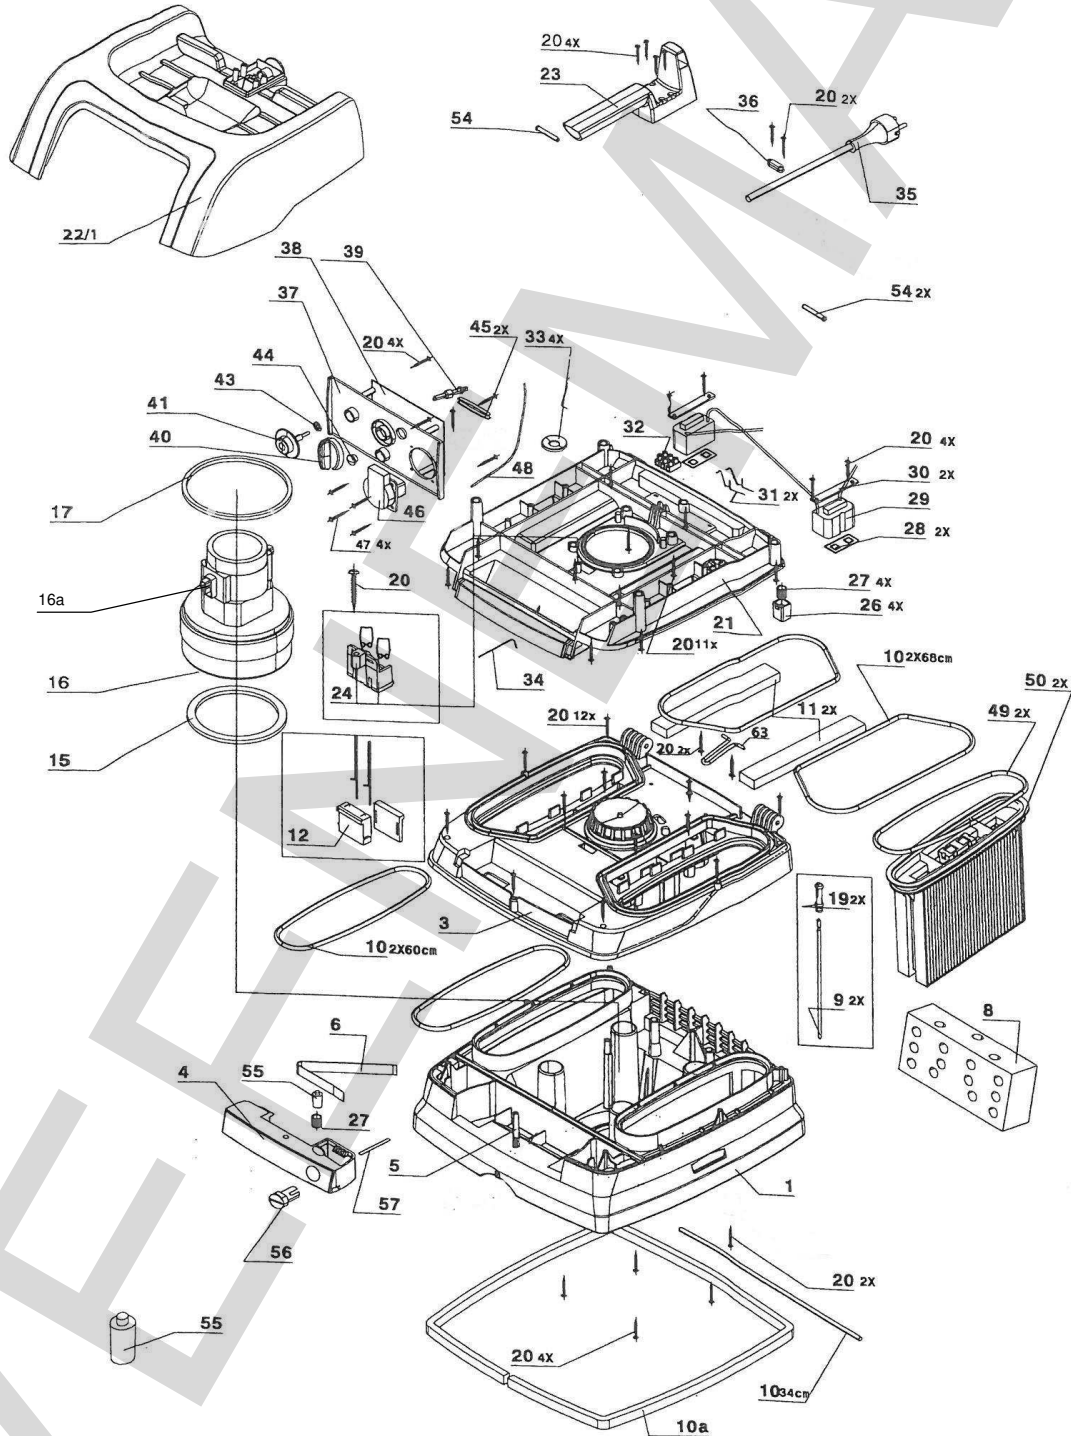

**DSS 25 M / DSS 50 M**  
**bovendeel**

**DSS 25 M**  
**25 liter tank**

sep-18

Positie	Artikel	Artikelomschrijving	Aantal	Positie	Artikel	Artikelomschrijving	Aantal
1	<b>12.943.01</b>	Binnenhuis DSS 25/50	1 St	37	<b>12.941.51</b>	Frontplaat DSS 25/50 M	1 St
3	<b>12.943.02</b>	Behuizing DSS 25/50	1 St	38	<b>12.941.52</b>	Printplaat DSS 25/50 M	1 St
4	<b>12.943.03</b>	Vergrendelbalk DSS 25/50	1 St	39	<b>12.941.39</b>	As voor schakelaar DSS1225a	1 St
5	<b>12.943.04</b>	Brug tbv Vergr.balk DSS 25/50	0 St	40	<b>12.943.20</b>	Schakelknop DSS 25/50	1 St
6	<b>12.942.36</b>	Bladveer DSS 35 M IP	1 St	41	<b>12.941.53</b>	Draaiknop groen DSS 25/50 M	1 St
8	<b>12.943.05</b>	Geluidsisolatie DSS 25/50	1 St	43	<b>12.941.54</b>	Sluitschijf DSS 25/50 M	1 St
9	<b>12.942.39</b>	Elektrode	2 St	44	<b>12.942.08</b>	lens DSS 35 M IP	1 St
10	<b>12.943.06</b>	Schuimrubber afdichting 3m	1 St	45	<b>12.943.21</b>	Schakelveer DSS 25/35/50	2 St
11	<b>12.943.07</b>	Motorbeschermingsfilter	2 St	46	<b>49.020.10</b>	Schuko inb. 50x50mm IP54 blauw	1 St
12	<b>12.943.08</b>	Motorstekker DSS 25/50	1 St	47	<b>08.002.01</b>	Schroef (kruis) 3,5 x 16	4 St
13	<b>12.942.45</b>	Afdichtingsring DSS 35 M IP	1 St	48	<b>12.942.29</b>	Vacuumslang	1 St
14	<b>12.943.11</b>	Koolborstelset DSS 25/50	0 St	49	<b>12.943.22</b>	Schuimrubber pakking	2 St
15	<b>12.943.09</b>	Schuimrubberpakking DSS 25/50	1 St	50	<b>12.940.00</b>	Filterset cellu. voor DSS1225A	1 St
16	<b>12.943.10</b>	Motor DSS 25/50	1 St	54	<b>12.943.23</b>	Scharnierpen DSS 25/50	3 St
17	<b>12.943.12</b>	Rubber pakking DSS 25/50	1 St	55	<b>12.943.24</b>	Vergrendelingsas DSS 25/50	2 St
19	<b>12.942.40</b>	Klemhuls DSS 35 M IP	2 St	56	<b>12.943.25</b>	Vergrendelingsknop DSS 25/50	1 St
20	<b>12.942.30</b>	Spax schroef 3,5x25	44 St	57	<b>12.943.26</b>	Vergrendelingsveer DSS 25/50	1 St
21	<b>12.943.13</b>	Tussenplaat DSS 25/50	1 St	63	<b>12.942.48</b>	Steunbeugel DSS 35 M IP	1 St
22	<b>12.943.14</b>	Deksel DSS 25/50	1 St	74	<b>12.942.54</b>	Wielplug DSS 35 M IP	2 St
23	<b>12.943.15</b>	Handgreep DSS 25/50	1 St	75	<b>12.941.55</b>	Zwenkwiel DSS 25/50 M	2 St
24	<b>12.942.14</b>	Motor stekkerplug	1 St	76	<b>12.943.29</b>	Wiel-as DSS 50	1 St
26	<b>12.942.31</b>	Drukblokje DSS 25/35/50	4 St	80	<b>12.941.56</b>	Opvangbak DSS 50 M	1 St
27	<b>12.943.16</b>	Drukveer tbv drukblokje DSS	5 St	81	<b>12.943.31</b>	Sluitclip DSS 50	2 St