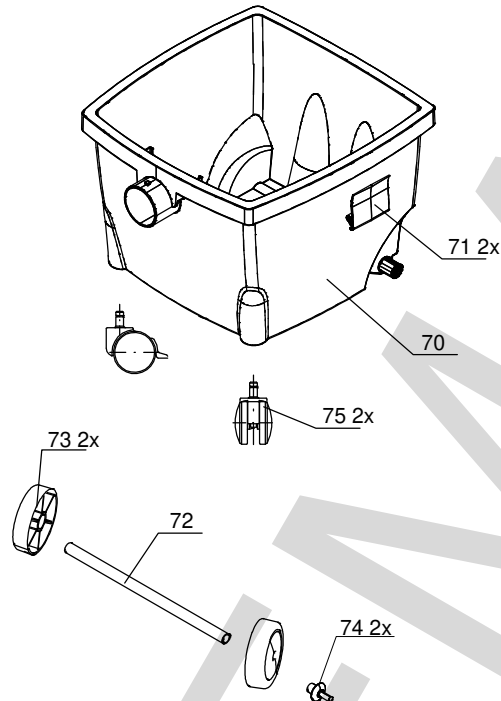

DSS 1225 A / DSS 1250 A
bovendeeel

DSS 1225 A
onderste deel

DSS 1250 A
onderste deel

okt-11

Positie	Artikel	Artikelomschrijving	Aantal	Positie	Artikel	Artikelomschrijving	Aantal
1	12.943.01	Binnenhuis DSS 25/50	1 St	32	69.079	Kroonsteen 3-polig art.10+20	1 St
3	12.943.02	Behuizing DSS 25/50	1 St	33	12.942.13	Schotelveer DSS 35 M IP	4 St
4	12.943.03	Vergrendelbalk DSS 25/50	1 St	34	12.942.28	Kontaktdraad	1 St
5	12.943.04	Brug tbv Vergr.balk DSS 25/50	1 St	35	40.410	Aansl.snoer H07RN-F 3x1.5 10m	1 St
6	12.942.36	Bladveer DSS 35 M IP	1 St	36	12.943.18	Trekontlasting DSS 25/35/50	1 St
8	12.943.05	Geluidsisolatie DSS 25/50	1 St	37	12.943.19	Frontplaat DSS 25/50	1 St
9	12.942.39	Elektrode	2 St	38	10.382.01	Printplaat DSS 1225A	1 St
10	12.943.06	Schuimrubber afdichting 3m	1 St	39	12.941.39	As voor schakelaar DSS1225a	1 St
11	12.943.07	Motorbeschermingsfilter	2 St	40	12.943.20	Schakelknop DSS 25/50	1 St
12	12.943.08	Motorstekker DSS 25/50	1 St	41	12.941.53	Draaiknop groen DSS 25/50 M	1 St
13	12.942.45	Afdichtingsring DSS 35 M IP	1 St	44	12.942.08	lens DSS 35 M IP	1 St
14	12.943.11	Koolborstelset DSS 25/50	1 St	45	12.943.21	Schakelveer DSS 25/35/50	2 St
15	12.943.09	Schuimrubberpakking DSS 25/50	1 St	46	49.020.10	Schuko inb. 50x50mm IP54 blauw	1 St
16	12.943.10	Motor DSS 25/50	1 St	47	08.002.01	Schroef (kruis) 3,5 x 16	4 St
17	12.943.12	Rubber pakking DSS 25/50	1 St	48	12.942.29	Vacuumslang	1 St
19	12.942.40	Klemhuls DSS 35 M IP	2 St	49	12.943.22	Schuimrubber pakking	2 St
20	12.942.30	Spax schroef 3,5x25	44 St	50	12.940.00	Filterset cellu. voor DSS1225A	1 St
21	12.943.13	Tussenplaat DSS 25/50	1 St	54	12.943.23	Scharnierpen DSS 25/50	3 St
22	12.943.14	Deksel DSS 25/50	1 St	55	12.943.24	Vergrendelingsas DSS 25/50	2 St
23	12.943.15	Handgreep DSS 25/50	1 St	56	12.943.25	Vergrendelingsknop DSS 25/50	1 St
24	12.942.14	Motor stekkerplug	1 St	57	12.943.26	Vergrendelingsveer DSS 25/50	1 St
26	12.942.31	Drukblokje DSS 25/35/50	4 St	70	12.943.28	Opvangbak DSS 25	1 St
27	12.943.16	Drukveer tbv drukklokje DSS	5 St	71	12.941.45	Sluitclip voor DSS 25 A	2 St
28	12.942.21	Afdichting magneet DSS 35 M IP	2 St	72	12.941.48	Wiel-as voor DSS 25 A	1 St
29	12.943.17	Trilmagneet DSS 25/50	1 St	73	12.941.47	Wiel voor DSS (12)25 A/M	2 St
30	12.942.19	Metaal strip set DSS 35 M IP	2 St	74	12.942.54	Wielplug DSS 35 M IP	2 St
31	12.942.18	Kontakt klem set DSS 35 M IP	2 St	75	12.941.43	Zwenkwiel stofzuiger DSS 1225	2 St