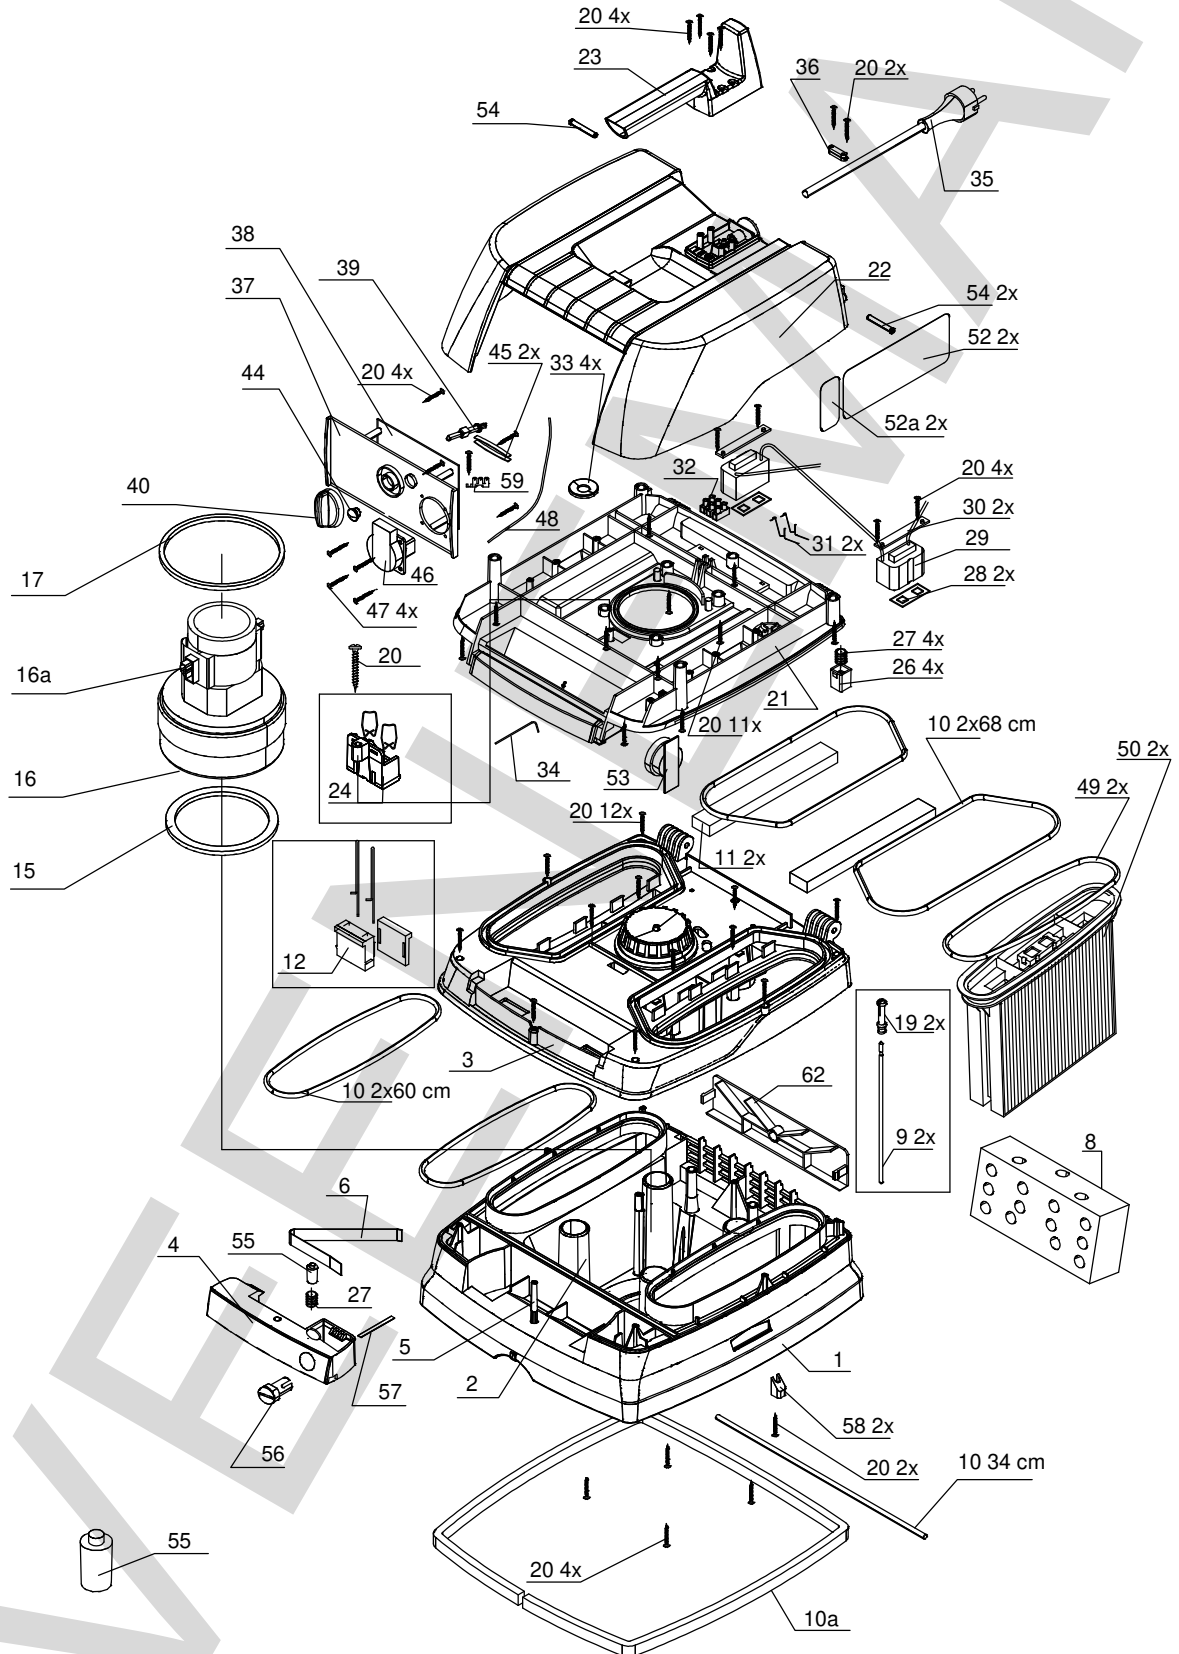

DSS 1225 A / DSS 1250 A
bovendeeel

DSS 1225 A
onderste deel

DSS 1250 A
onderste deel

okt-11

Positie	Artikel	Artikelomschrijving	Aantal	Positie	Artikel	Artikelomschrijving	Aantal
1	12.943.01	Binnenhuis DSS 25/50	1 St	32	69.079	Kroonsteen 3-polig art.10+20	1 St
3	12.943.02	Behuizing DSS 25/50	1 St	33	12.942.13	Schotelveer DSS 35 M IP	4 St
4	12.943.03	Vergrendelbalk DSS 25/50	1 St	34	12.942.28	Kontaktdraad	1 St
5	12.943.04	Brug tbv Vergr.balk DSS 25/50	1 St	35	40.410	Aansl.snoer H07RN-F 3x1.5 10m	1 St
6	12.942.36	Bladveer DSS 35 M IP	1 St	36	12.943.18	Trekontlasting DSS 25/35/50	1 St
8	12.943.05	Geluidsisolatie DSS 25/50	1 St	37	12.943.19	Frontplaat DSS 25/50	1 St
9	12.942.39	Elektrode	2 St	38	10.382.01	Printplaat DSS 1225A	1 St
10	12.943.06	Schuimrubber afdichting 3m	1 St	39	12.941.39	As voor schakelaar DSS1225a	1 St
11	12.943.07	Motorbeschermingsfilter	2 St	40	12.943.20	Schakelknop DSS 25/50	1 St
12	12.943.08	Motorstekker DSS 25/50	1 St	41	12.941.53	Draaiknop groen DSS 25/50 M	1 St
13	12.942.45	Afdichtingsring DSS 35 M IP	1 St	44	12.942.08	lens DSS 35 M IP	1 St
14	12.943.11	Koolborstelset DSS 25/50	1 St	45	12.943.21	Schakelveer DSS 25/35/50	2 St
15	12.943.09	Schuimrubberpakking DSS 25/50	1 St	46	49.020.10	Schuko inb. 50x50mm IP54 blauw	1 St
16	12.943.10	Motor DSS 25/50	1 St	47	08.002.01	Schroef (kruis) 3,5 x 16	4 St
17	12.943.12	Rubber pakking DSS 25/50	1 St	48	12.942.29	Vacuumslang	1 St
19	12.942.40	Klemhuls DSS 35 M IP	2 St	49	12.943.22	Schuimrubber pakking	2 St
20	12.942.30	Spax schroef 3,5x25	44 St	50	12.940.00	Filterset cellu. voor DSS1225A	1 St
21	12.943.13	Tussenplaat DSS 25/50	1 St	54	12.943.23	Scharnierpen DSS 25/50	3 St
22	12.943.14	Deksel DSS 25/50	1 St	55	12.943.24	Vergrendelingsas DSS 25/50	2 St
23	12.943.15	Handgreep DSS 25/50	1 St	56	12.943.25	Vergrendelingsknop DSS 25/50	1 St
24	12.942.14	Motor stekkerplug	1 St	57	12.943.26	Vergrendelingsveer DSS 25/50	1 St
26	12.942.31	Drukblokje DSS 25/35/50	4 St	70	12.943.28	Opvangbak DSS 25	1 St
27	12.943.16	Drukveer tbv drukklokje DSS	5 St	71	12.941.45	Sluitclip voor DSS 25 A	2 St
28	12.942.21	Afdichting magneet DSS 35 M IP	2 St	72	12.941.48	Wiel-as voor DSS 25 A	1 St
29	12.943.17	Trilmagneet DSS 25/50	1 St	73	12.941.47	Wiel voor DSS (12)25 A/M	2 St
30	12.942.19	Metaal strip set DSS 35 M IP	2 St	74	12.942.54	Wielplug DSS 35 M IP	2 St
31	12.942.18	Kontakt klem set DSS 35 M IP	2 St	75	12.941.43	Zwenkwiel stofzuiger DSS 1225	2 St