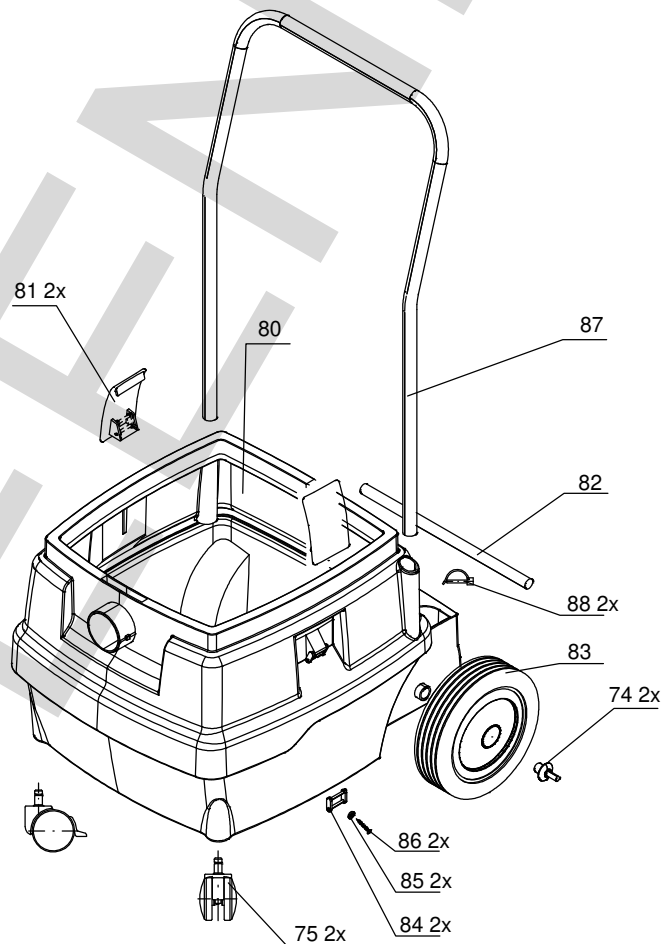

DSS 1225 A / DSS 1250 A
bovendeeel

DSS 1225 A
onderste deel

DSS 1250 A
onderste deel

okt-11

Positie	Artikel	Artikelomschrijving	Aantal	Positie	Artikel	Artikelomschrijving	Aantal
1	12.943.01	Binnenhuis DSS 25/50	1 St	32	69.079	Kroonsteen 3-polig art.10+20	1 St
3	12.943.02	Behuizing DSS 25/50	1 St	33	12.942.13	Schotelveer DSS 35 M IP	4 St
4	12.943.03	Vergrendelbalk DSS 25/50	1 St	34	12.942.28	Kontaktdraad	1 St
5	12.943.04	Brug tbv Vergr.balk DSS 25/50	1 St	35	40.410	Aansl.snoer H07RN-F 3x1.5 10m	1 St
6	12.942.36	Bladveer DSS 35 M IP	1 St	36	12.943.18	Trekontlasting DSS 25/35/50	1 St
8	12.943.05	Geluidsisolatie DSS 25/50	1 St	37	12.943.19	Frontplaat DSS 25/50	1 St
9	12.942.39	Elektrode	2 St	38	10.382.01	Printplaat DSS 1225A	1 St
10	12.943.06	Schuimrubber afdichting 3m	1 St	39	12.941.39	As voor schakelaar DSS1225a	1 St
11	12.943.07	Motorbeschermingsfilter	2 St	40	12.943.20	Schakelknop DSS 25/50	1 St
12	12.943.08	Motorstekker DSS 25/50	1 St	41	12.941.53	Draaiknop groen DSS 25/50 M	1 St
13	12.942.45	Afdichtingsring DSS 35 M IP	1 St	44	12.942.08	lens DSS 35 M IP	1 St
14	12.943.11	Koolborstelset DSS 25/50	1 St	45	12.943.21	Schakelveer DSS 25/35/50	2 St
15	12.943.09	Schuimrubberpakking DSS 25/50	1 St	46	49.020.10	Schuko inb. 50x50mm IP54 blauw	1 St
16	12.943.10	Motor DSS 25/50	1 St	47	08.002.01	Schroef (kruis) 3,5 x 16	4 St
17	12.943.12	Rubber pakking DSS 25/50	1 St	48	12.942.29	Vacuumslang	1 St
19	12.942.40	Klemhuls DSS 35 M IP	2 St	49	12.943.22	Schuimrubber pakking	2 St
20	12.942.30	Spax schroef 3,5x25	44 St	50	12.940.00	Filterset cellu. voor DSS1225A	1 St
21	12.943.13	Tussenplaat DSS 25/50	1 St	54	12.943.23	Scharnierpen DSS 25/50	3 St
22	12.943.14	Deksel DSS 25/50	1 St	55	12.943.24	Vergrendelingsas DSS 25/50	2 St
23	12.943.15	Handgreep DSS 25/50	1 St	56	12.943.25	Vergrendelingsknop DSS 25/50	1 St
24	12.942.14	Motor stekkerplug	1 St	57	12.943.26	Vergrendelingsveer DSS 25/50	1 St
26	12.942.31	Drukblokje DSS 25/35/50	4 St	70	12.943.28	Opvangbak DSS 25	1 St
27	12.943.16	Drukveer tbv drukklokje DSS	5 St	71	12.941.45	Sluitclip voor DSS 25 A	2 St
28	12.942.21	Afdichting magneet DSS 35 M IP	2 St	72	12.941.48	Wiel-as voor DSS 25 A	1 St
29	12.943.17	Trilmagneet DSS 25/50	1 St	73	12.941.47	Wiel voor DSS (12)25 A/M	2 St
30	12.942.19	Metaal strip set DSS 35 M IP	2 St	74	12.942.54	Wielplug DSS 35 M IP	2 St
31	12.942.18	Kontakt klem set DSS 35 M IP	2 St	75	12.941.43	Zwenkwiel stofzuiger DSS 1225	2 St