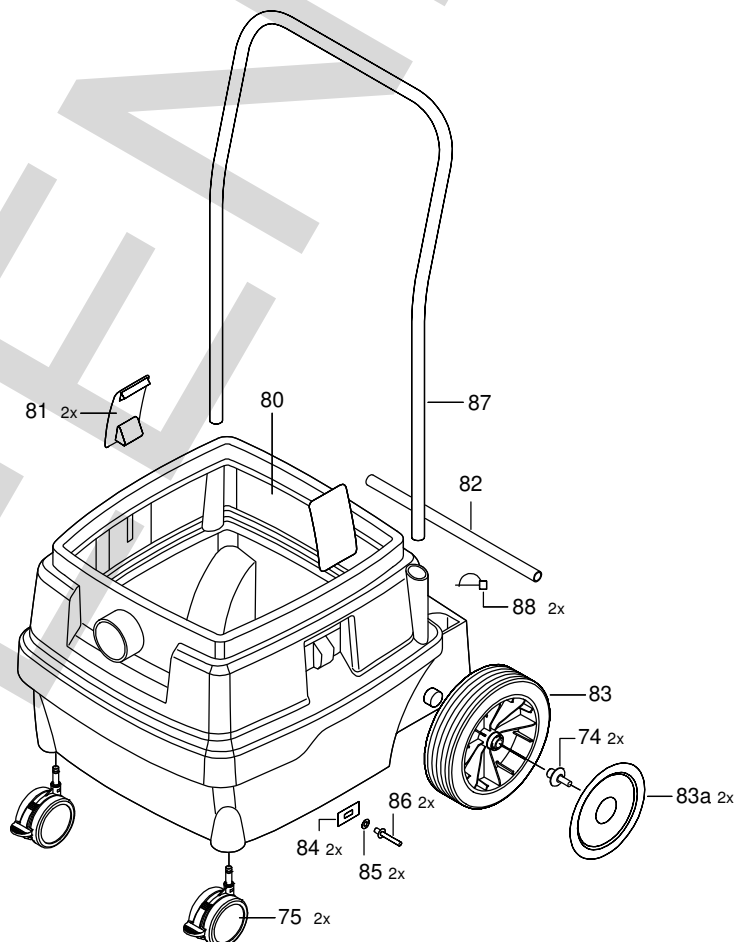

DSS 25 A / DSS 50 A
bovendeel

DSS 25 A

25 liter tank

DSS 50 A

50 liter tank

sep-18

Positie	Artikel	Artikelomschrijving	Aantal	Positie	Artikel	Artikelomschrijving	Aantal
1	12.943.01	Binnenhuis DSS 25/50	1 St	33	12.942.13	Schotelveer DSS 35 M IP	4 St
3	12.943.02	Behuizing DSS 25/50	1 St	34	12.942.28	Kontaktdraad	1 St
4	12.943.03	Vergrendelbalk DSS 25/50	1 St	35	40.410	Aansl.snoer H07RN-F 3x1.5 10m	1 St
5	12.943.04	Brug tbv Vergr.balk DSS 25/50	1 St	36	12.943.18	Trekontlasting DSS 25/35/50	1 St
6	12.942.36	Bladveer DSS 35 M IP	1 St	37	12.943.19	Frontplaat DSS 25/50	1 St
8	12.943.05	Geluidsisolatie DSS 25/50	1 St	38	10.382.01	Printplaat DSS 1225A	1 St
9	12.942.39	Elektrode	2 St	39	12.941.39	As voor schakelaar DSS1225a	1 St
10	12.943.06	Schuimrubber afdichting 3m	1 St	40	12.943.20	Schakelknop DSS 25/50	1 St
11	12.943.07	Motorbeschermingsfilter	2 St	44	12.942.08	lens DSS 35 M IP	1 St
12	12.943.08	Motorstekker DSS 25/50	1 St	45	12.943.21	Schakelveer DSS 25/35/50	2 St
13	12.942.45	Afdichtingsring DSS 35 M IP	1 St	46	49.020.10	Schuko inb. 50x50mm IP54 blauw	1 St
14	12.943.11	Koolborstelset DSS 25/50	1 St	47	08.002.01	Schroef (kruis) 3,5 x 16	4 St
15	12.943.09	Schuimrubberpakking DSS 25/50	1 St	48	12.942.29	Vacuumslang	1 St
16	12.943.10	Motor DSS 25/50	1 St	49	12.943.22	Schuimrubber pakking	2 St
17	12.943.12	Rubber pakking DSS 25/50	1 St	50	12.940.00	Filterset cellu. voor DSS1225A	1 St
19	12.942.40	Klemhuis DSS 35 M IP	2 St	54	12.943.23	Scharnierpen DSS 25/50	3 St
20	12.942.30	Spax schroef 3,5x25	44 St	55	12.943.24	Vergrendelingsas DSS 25/50	2 St
21	12.943.13	Tussenplaat DSS 25/50	1 St	56	12.943.25	Vergrendelingsknop DSS 25/50	1 St
22	12.943.14	Deksel DSS 25/50	1 St	57	12.943.26	Vergrendelingsveer DSS 25/50	1 St
23	12.943.15	Handgreep DSS 25/50	1 St	63	12.942.48	Steunbeugel DSS 35 M IP	1 St
24	12.942.14	Motor stekkerplug	1 St	70	12.943.28	Opvangbak DSS 25	1 St
26	12.942.31	Drukblokje DSS 25/35/50	4 St	71	12.941.45	Sluitclip voor DSS 25 A	2 St
27	12.943.16	Drukveer tbv drukblokje DSS	5 St	72	12.941.48	Wiel-as voor DSS 25 A	1 St
28	12.942.21	Afdichting magneet DSS 35 M IP	2 St	73	12.941.47	Wiel voor DSS (12)25 A/M	2 St
29	12.943.17	Trilmagneet DSS 25/50	1 St	74	12.942.54	Wielplug DSS 35 M IP	2 St
30	12.942.19	Metaal strip set DSS 35 M IP	2 St	75	12.941.43	Zwenkwiel stofzuiger DSS 1225	2 St
31	12.942.18	Kontakt klem set DSS 35 M IP	2 St	94	12.941.49	Lagerbus tbv wiel-as DSS 25	2 St
32	69.079	Kroonsteen 3-polig art.10+20	1 St	95	12.941.50	Accessoireshouder DSS 25/35	1 St