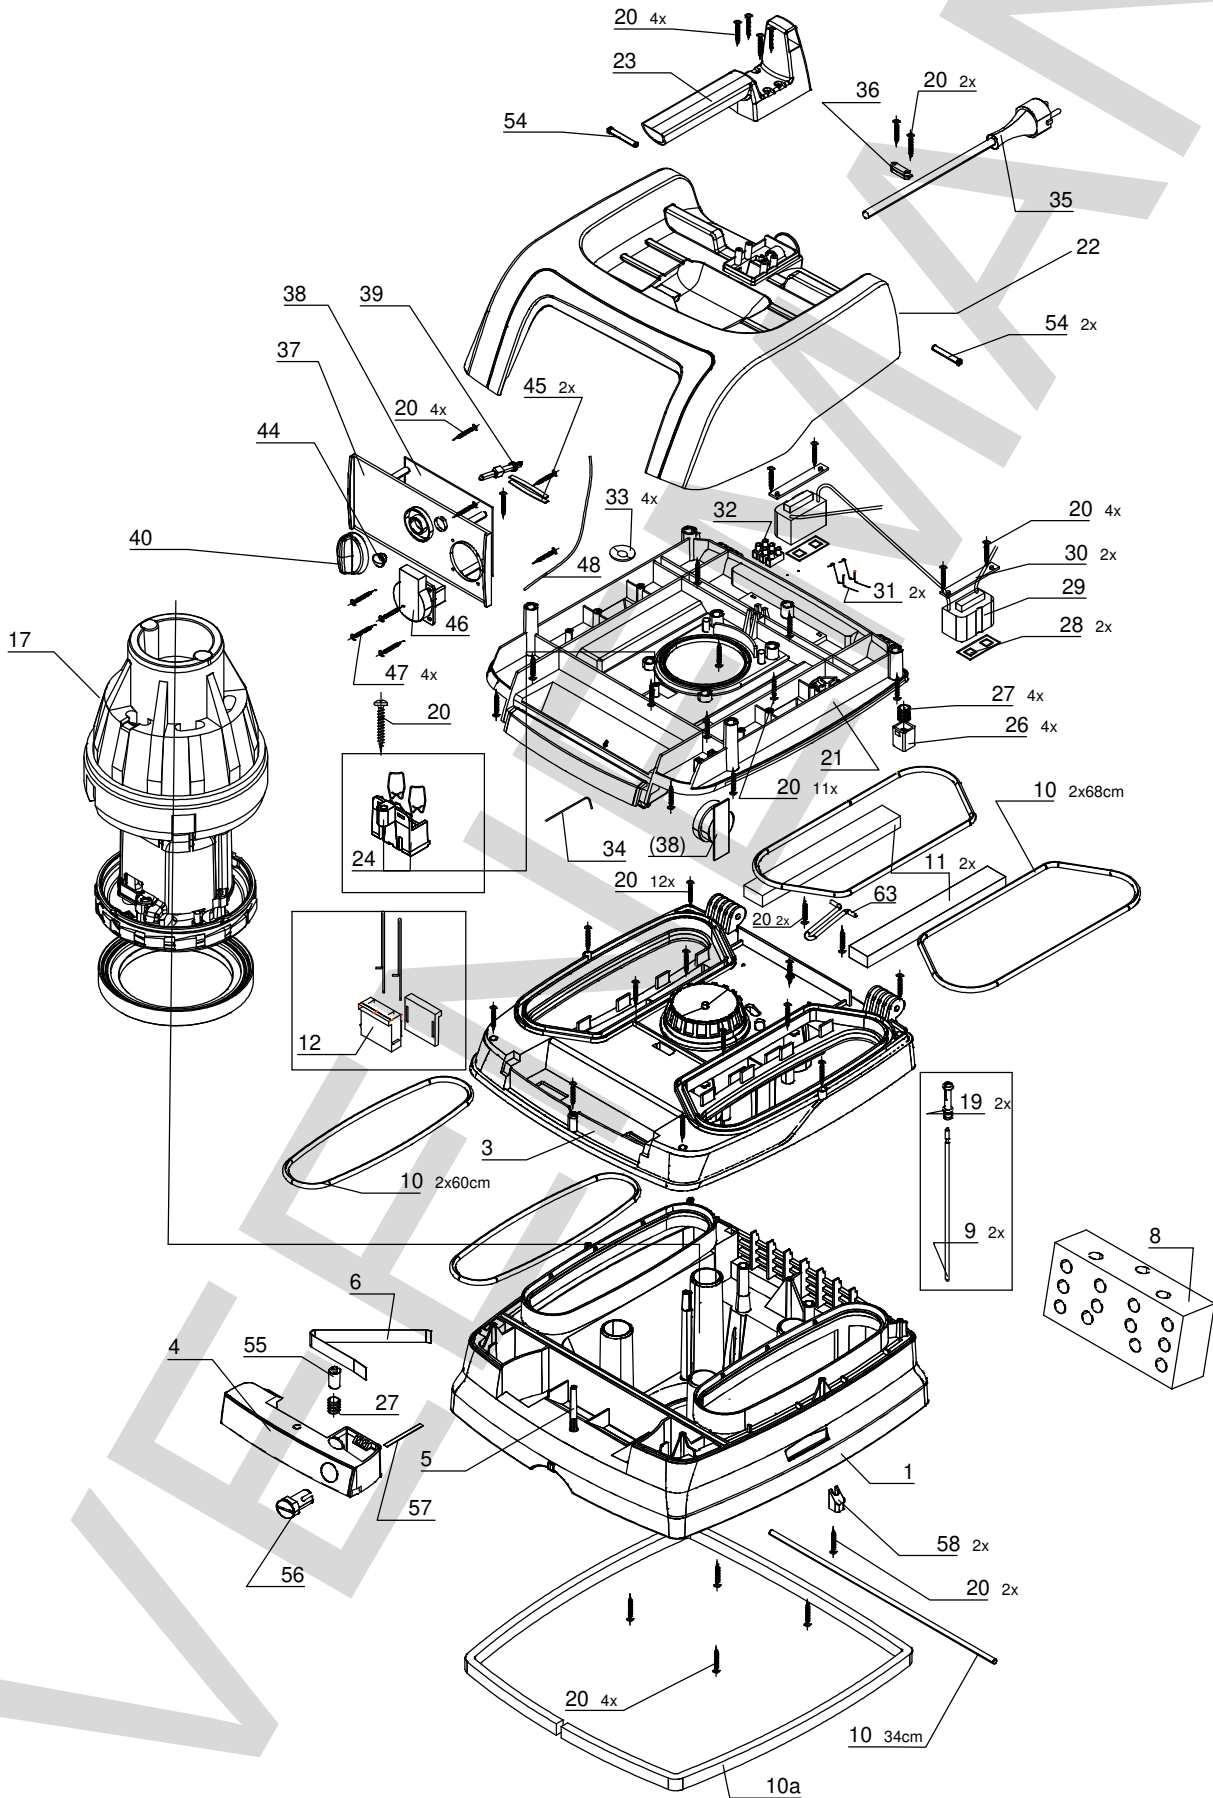

DSS 25 A / DSS 50 A
bovendeel

DSS 25 A

25 liter tank

DSS 50 A

50 liter tank

sep-18

Positie	Artikel	Artikelomschrijving	Aantal	Positie	Artikel	Artikelomschrijving	Aantal
1	12.943.01	Binnenhuis DSS 25/50	1 St	33	12.942.13	Schotelveer DSS 35 M IP	4 St
3	12.943.02	Behuizing DSS 25/50	1 St	34	12.942.28	Kontaktdraad	1 St
4	12.943.03	Vergrendelbalk DSS 25/50	1 St	35	40.410	Aansl.snoer H07RN-F 3x1.5 10m	1 St
5	12.943.04	Brug tbv Vergr.balk DSS 25/50	1 St	36	12.943.18	Trekontlasting DSS 25/35/50	1 St
6	12.942.36	Bladveer DSS 35 M IP	1 St	37	12.943.19	Frontplaat DSS 25/50	1 St
8	12.943.05	Geluidsisolatie DSS 25/50	1 St	38	10.382.01	Printplaat DSS 1225A	1 St
9	12.942.39	Elektrode	2 St	39	12.941.39	As voor schakelaar DSS1225a	1 St
10	12.943.06	Schuimrubber afdichting 3m	1 St	40	12.943.20	Schakelknop DSS 25/50	1 St
11	12.943.07	Motorbeschermingsfilter	2 St	44	12.942.08	lens DSS 35 M IP	1 St
12	12.943.08	Motorstekker DSS 25/50	1 St	45	12.943.21	Schakelveer DSS 25/35/50	2 St
13	12.942.45	Afdichtingsring DSS 35 M IP	1 St	46	49.020.10	Schuko inb. 50x50mm IP54 blauw	1 St
14	12.943.11	Koolborstelset DSS 25/50	1 St	47	08.002.01	Schroef (kruis) 3,5 x 16	4 St
15	12.943.09	Schuimrubberpakking DSS 25/50	1 St	48	12.942.29	Vacuumslang	1 St
16	12.943.10	Motor DSS 25/50	1 St	49	12.943.22	Schuimrubber pakking	2 St
17	12.943.12	Rubber pakking DSS 25/50	1 St	50	12.940.00	Filterset cellu. voor DSS1225A	1 St
19	12.942.40	Klemhuis DSS 35 M IP	2 St	54	12.943.23	Scharnierpen DSS 25/50	3 St
20	12.942.30	Spax schroef 3,5x25	44 St	55	12.943.24	Vergrendelingsas DSS 25/50	2 St
21	12.943.13	Tussenplaat DSS 25/50	1 St	56	12.943.25	Vergrendelingsknop DSS 25/50	1 St
22	12.943.14	Deksel DSS 25/50	1 St	57	12.943.26	Vergrendelingsveer DSS 25/50	1 St
23	12.943.15	Handgreep DSS 25/50	1 St	63	12.942.48	Steunbeugel DSS 35 M IP	1 St
24	12.942.14	Motor stekkerplug	1 St	70	12.943.28	Opvangbak DSS 25	1 St
26	12.942.31	Drukblokje DSS 25/35/50	4 St	71	12.941.45	Sluitclip voor DSS 25 A	2 St
27	12.943.16	Drukveer tbv drukblokje DSS	5 St	72	12.941.48	Wiel-as voor DSS 25 A	1 St
28	12.942.21	Afdichting magneet DSS 35 M IP	2 St	73	12.941.47	Wiel voor DSS (12)25 A/M	2 St
29	12.943.17	Trilmagneet DSS 25/50	1 St	74	12.942.54	Wielplug DSS 35 M IP	2 St
30	12.942.19	Metaal strip set DSS 35 M IP	2 St	75	12.941.43	Zwenkwiel stofzuiger DSS 1225	2 St
31	12.942.18	Kontakt klem set DSS 35 M IP	2 St	94	12.941.49	Lagerbus tbv wiel-as DSS 25	2 St
32	69.079	Kroonsteen 3-polig art.10+20	1 St	95	12.941.50	Accessoireshouder DSS 25/35	1 St