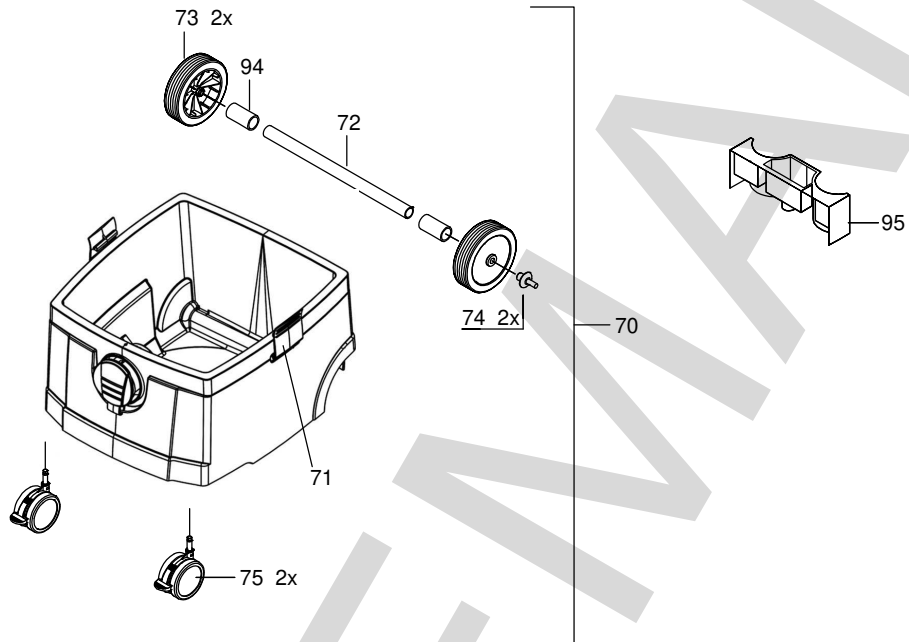

DSS 25 A / DSS 50 A
bovendeel

DSS 25 A

25 liter tank

DSS 50 A

50 liter tank

sep-18

Positie	Artikel	Artikelomschrijving	Aantal	Positie	Artikel	Artikelomschrijving	Aantal
1	12.943.01	Binnenhuis DSS 25/50	1 St	33	12.942.13	Schotelveer DSS 35 M IP	4 St
3	12.943.02	Behuizing DSS 25/50	1 St	34	12.942.28	Kontaktdraad	1 St
4	12.943.03	Vergrendelbalk DSS 25/50	1 St	35	40.410	Aansl.snoer H07RN-F 3x1.5 10m	1 St
5	12.943.04	Brug tbv Vergr.balk DSS 25/50	1 St	36	12.943.18	Trekontlasting DSS 25/35/50	1 St
6	12.942.36	Bladveer DSS 35 M IP	1 St	37	12.943.19	Frontplaat DSS 25/50	1 St
8	12.943.05	Geluidsisolatie DSS 25/50	1 St	38	10.382.01	Printplaat DSS 1225A	1 St
9	12.942.39	Elektrode	2 St	39	12.941.39	As voor schakelaar DSS1225a	1 St
10	12.943.06	Schuimrubber afdichting 3m	1 St	40	12.943.20	Schakelknop DSS 25/50	1 St
11	12.943.07	Motorbeschermingsfilter	2 St	44	12.942.08	lens DSS 35 M IP	1 St
12	12.943.08	Motorstekker DSS 25/50	1 St	45	12.943.21	Schakelveer DSS 25/35/50	2 St
13	12.942.45	Afdichtingsring DSS 35 M IP	1 St	46	49.020.10	Schuko inb. 50x50mm IP54 blauw	1 St
14	12.943.11	Koolborstelset DSS 25/50	1 St	47	08.002.01	Schroef (kruis) 3,5 x 16	4 St
15	12.943.09	Schuimrubberpakking DSS 25/50	1 St	48	12.942.29	Vacuumslang	1 St
16	12.943.10	Motor DSS 25/50	1 St	49	12.943.22	Schuimrubber pakking	2 St
17	12.943.12	Rubber pakking DSS 25/50	1 St	50	12.940.00	Filterset cellu. voor DSS1225A	1 St
19	12.942.40	Klemhuis DSS 35 M IP	2 St	54	12.943.23	Scharnierpen DSS 25/50	3 St
20	12.942.30	Spax schroef 3,5x25	44 St	55	12.943.24	Vergrendelingsas DSS 25/50	2 St
21	12.943.13	Tussenplaat DSS 25/50	1 St	56	12.943.25	Vergrendelingsknop DSS 25/50	1 St
22	12.943.14	Deksel DSS 25/50	1 St	57	12.943.26	Vergrendelingsveer DSS 25/50	1 St
23	12.943.15	Handgreep DSS 25/50	1 St	63	12.942.48	Steunbeugel DSS 35 M IP	1 St
24	12.942.14	Motor stekkerplug	1 St	70	12.943.28	Opvangbak DSS 25	1 St
26	12.942.31	Drukblokje DSS 25/35/50	4 St	71	12.941.45	Sluitclip voor DSS 25 A	2 St
27	12.943.16	Drukveer tbv drukblokje DSS	5 St	72	12.941.48	Wiel-as voor DSS 25 A	1 St
28	12.942.21	Afdichting magneet DSS 35 M IP	2 St	73	12.941.47	Wiel voor DSS (12)25 A/M	2 St
29	12.943.17	Trilmagneet DSS 25/50	1 St	74	12.942.54	Wielplug DSS 35 M IP	2 St
30	12.942.19	Metaal strip set DSS 35 M IP	2 St	75	12.941.43	Zwenkwiel stofzuiger DSS 1225	2 St
31	12.942.18	Kontakt klem set DSS 35 M IP	2 St	94	12.941.49	Lagerbus tbv wiel-as DSS 25	2 St
32	69.079	Kroonsteen 3-polig art.10+20	1 St	95	12.941.50	Accessoireshouder DSS 25/35	1 St