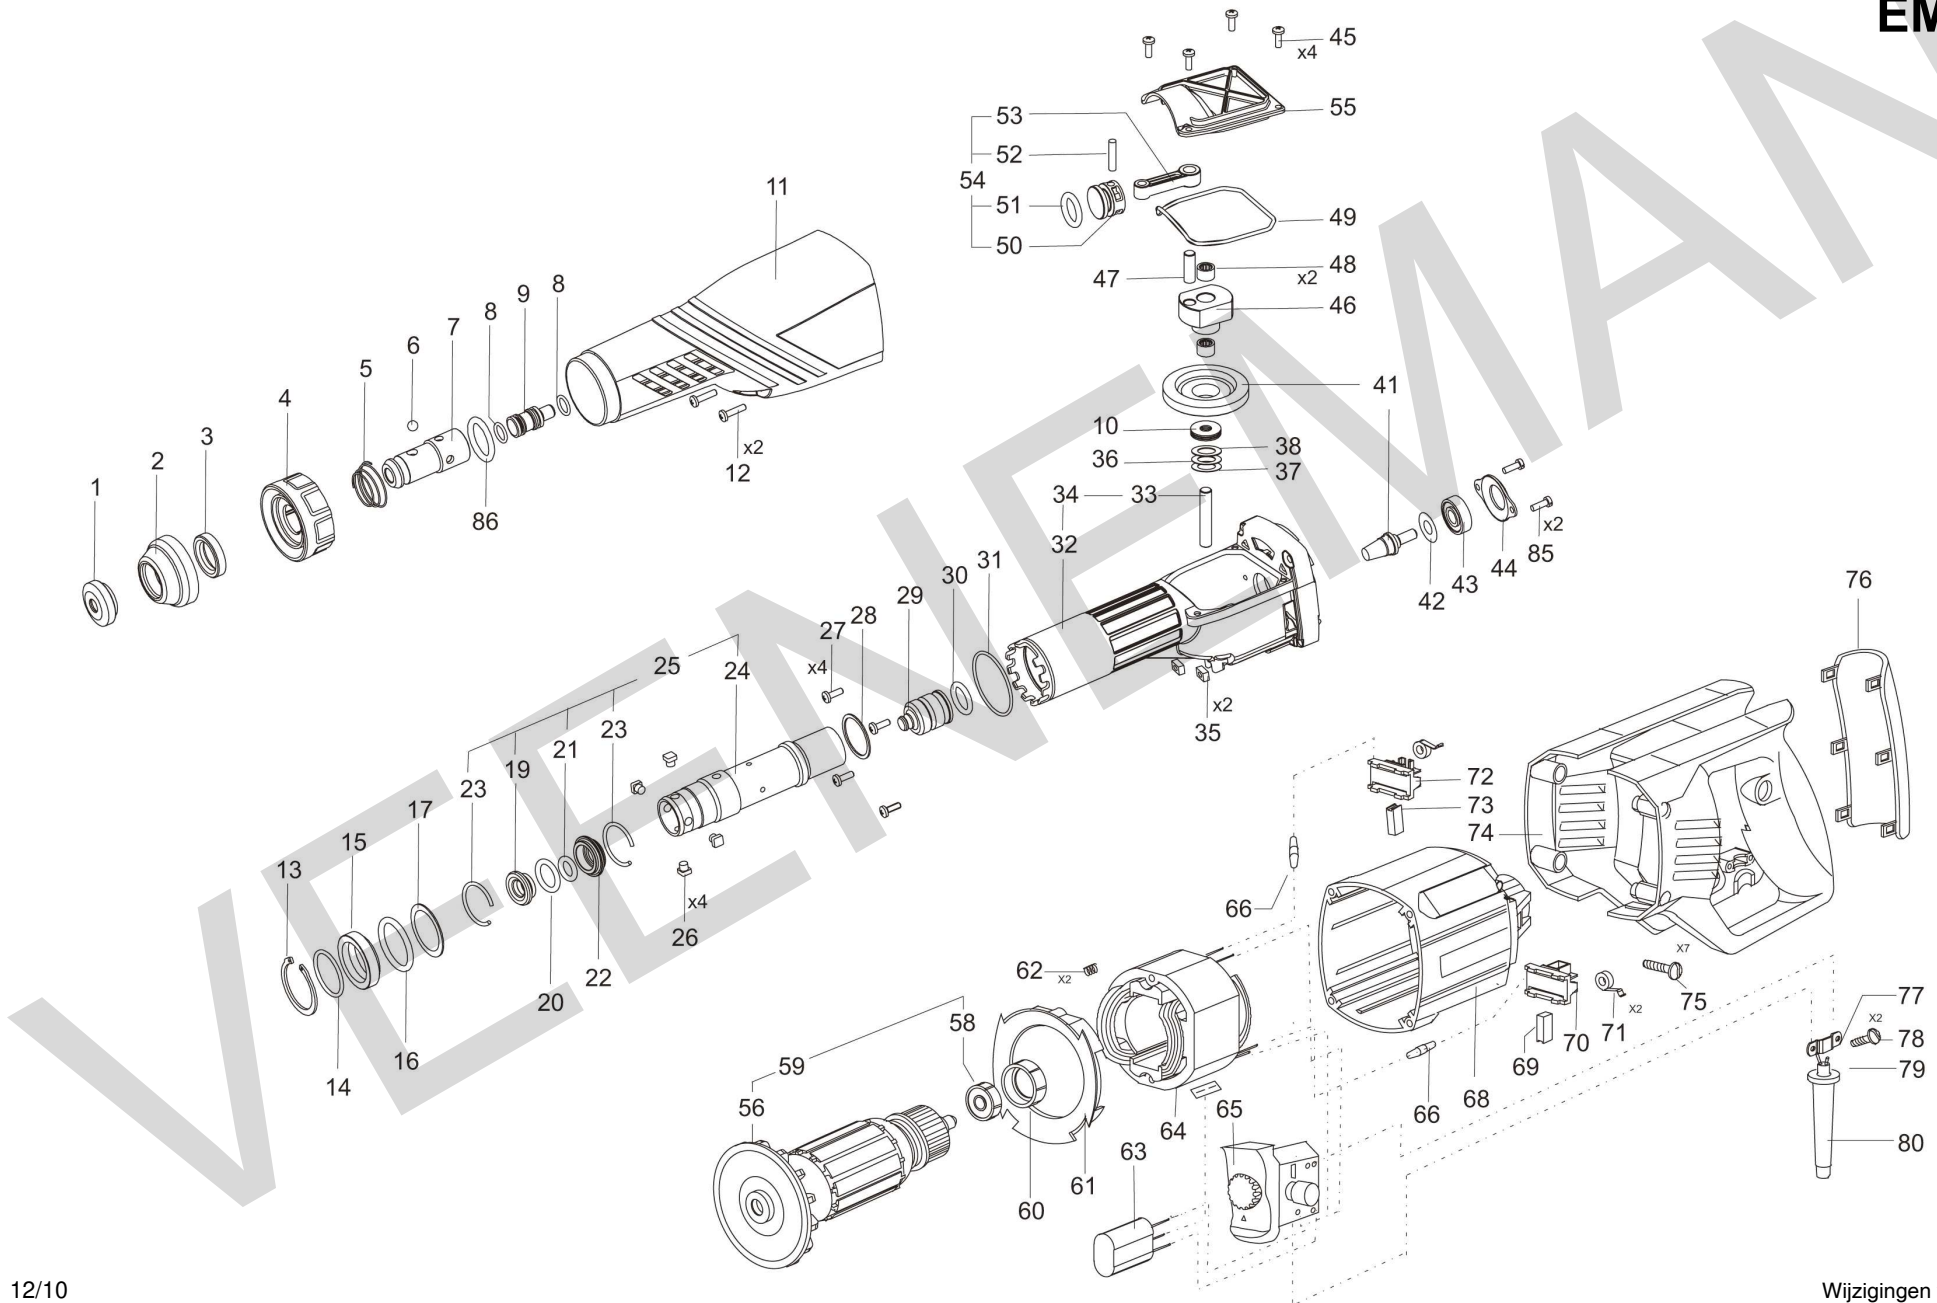

EMH 650
230V

dec-10

Positie	Artikel	Artikelomschrijving	Aantal	Positie	Artikel	Artikelomschrijving	Aantal
1	10.208.01	Rubber ring TBV EMH 650	1 St	43	10.532	Lager 6000 - 2RS1	1 St
2	10.208.02	Bus tbv EMH650	1 St	44	10.208.44	Lagerkap tbv EMH 650	1 St
3	10.208.03	Ring tbv EMH650	1 St	45	08.002.14	Schroef (kruis) 4 x 12 schuko	4 St
4	10.208.04	Fixeerring tbv EMH650	1 St	46	10.208.46	Krukas	1 St
5	10.208.05	Kegelveer	1 St	47	10.208.47	Centreerpin tbv krukas	1 St
6	10.208.06	Kogel 6.747-100	1 St	48	10.203.21	Naaldlager HK 0808	1 St
7	10.208.07	As SDS	1 St	49	10.208.49	Pakking	1 St
8	10.208.08	O-ring 11x2	2 St	50	10.208.50	Zuiger EMH650	1 St
9	10.208.09	Slagbout EMH650	1 St	51	10.208.51	Plunjer 17x4	1 St
10	10.208.10	Lager AX0821	1 St	52	10.208.52	As tbv zuiger	1 St
11	10.208.11	Kunststofhuis EMH 650	1 St	53	10.208.53	Zuigerstang	1 St
12	10.626	Cylinderschroef M4x25 DIN 84	2 St	54	10.208.54	Zuiger compleet	1 St
13	10.208.13	Borgveer A40-5D	1 St	55	10.208.55	Deksel tandwielhuis	1 St
14	10.208.14	O-ring 30x2.5	1 St	56	10.208.56	Ventitatorschoep EMH650	1 St
15	10.208.15	Stootring	1 St	58	10.203.42	Lager 627	1 St
16	10.208.16	O-Ring 32x4	1 St	59	10.208.59	Anker EMH650	1 St
17	10.208.17	Schrijf tbv EMH650	1 St	60	10.203.43	lagerkap voor lager 627	1 St
19	10.208.19	Bus (voor) tbv EMH650	1 St	61	10.208.61	Luchtgeleiderring EMH650	1 St
20	10.208.20	O-Ring 14X4	1 St	62	10.208.62	Veer tbv EMH650	1 St
21	10.208.21	O-Ring 9X3	1 St	63	10.208.63	Ontstoringscondensator EMH650	1 St
22	10.208.22	Bus (achter) tbv EMH650	1 St	64	10.208.64	Veld EMH 650	1 St
23	10.208.23	Borgveer	2 St	65	10.208.65	Schakelaar EMH650	1 St
24	10.208.24	Beitelhouder	1 St	66	10.208.66	Weerstand tbv EMH650	2 St
25	10.208.25	Beitelhouder compleet	1 St	68	10.208.68	Motorhuis EMH650	1 St
26	10.208.26	Stift SDS	4 St	69	10.208.69	Koolborstelset EMH650	1 St
27	08.002.24	Schroef (kruis) m5 x 25	4 St	70	10.208.70	Koolborstelhouderset EMH650	1 St
28	10.208.28	Schrijf	1 St	71	10.208.71	Spiraalveer EMH650	2 St
29	10.208.29	Slaghamer	1 St	72	10.208.72	Koolborstelhouder compl EMH650	1 St
30	10.208.30	O-Ring17.04x3.53	1 St	73	10.208.73	Koolborstel slijtbev EMH650	1 St
31	10.208.31	O-Ring 44x2	1 St	74	10.208.74	Handgreep paar EMH650	1 St
32	10.208.32	Tandwielhuis EMH 650	1 St	75	08.002.23	Schroef (kruis) m5 x 18	4 St
33	10.208.33	Lagerbus	1 St	76	10.208.76	Afdekkap handgreep EMH650	1 St
35	08.001.03	Moer(zeskant) m4 din 934	4 St	77	10.208.77	Trekontlasting	1 St
36	10.208.35	Schrijf 8.1x19x01	1 St	78	10.207.24	Schroef HC4.2x9.5	2 St
37	10.208.37	Schrijf 8.1x19x02	1 St	79	10.390	Aansluitn QWPK groen 2x1mm 3m	1 St
38	10.208.38	Schrijf 8.1x19x05	1 St	85	08.002.11	Schroef M4x10 Verz kop	2 St
41	10.208.41	Tandwielrad tbv EMH 650	1 St	86	10.208.86	O-Ring 17x1.5	1 St
42	10.208.42	Schrijf 10.1x22x02	1 St				