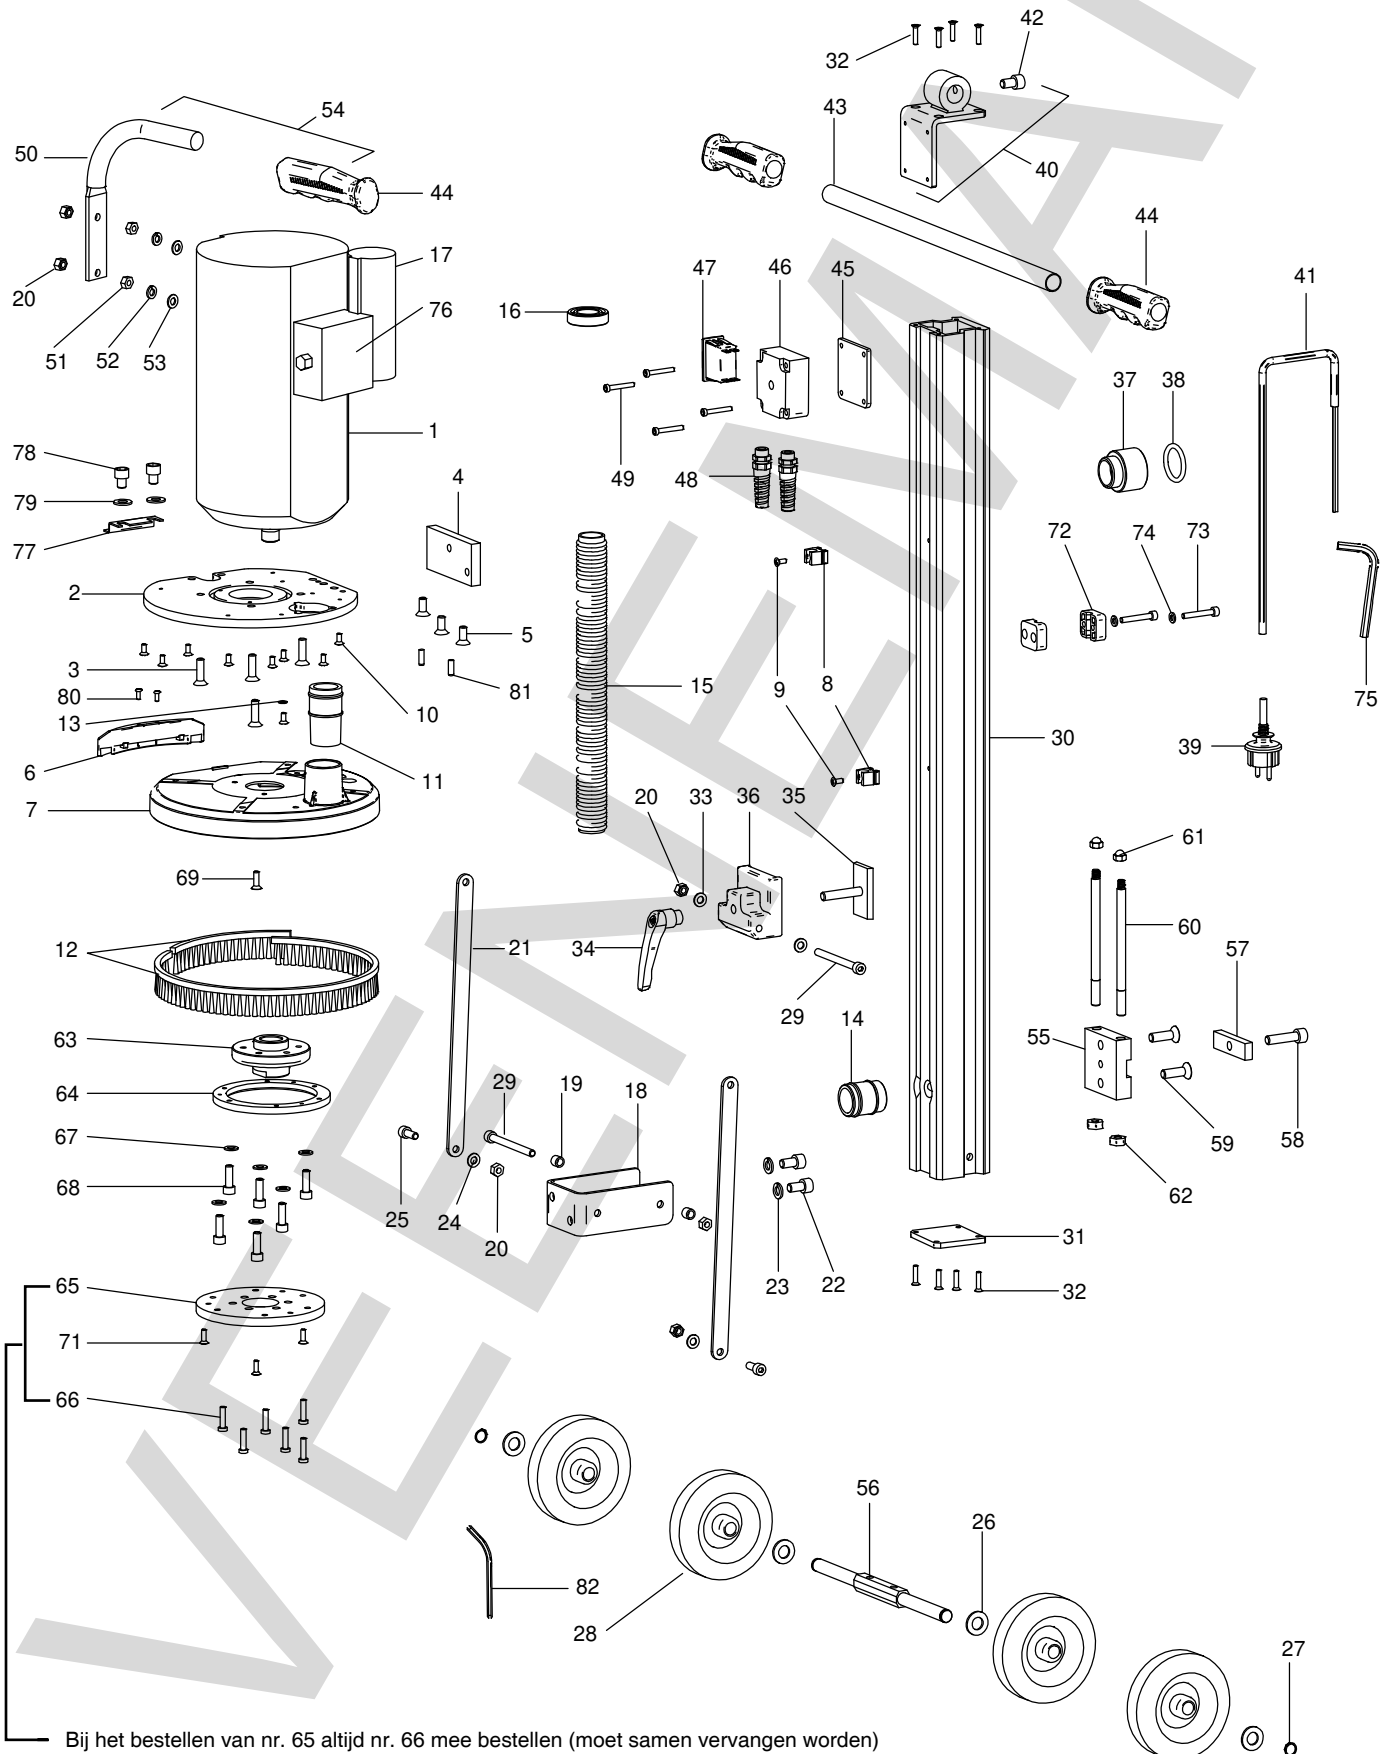

EBS 235.1
zonder slijpschijf

Bij het bestellen van nr. 65 altijd nr. 66 mee bestellen (moet samen vervangen worden)

nov-18

Positie	Artikel	Artikelomschrijving	Aantal	Positie	Artikel	Artikelomschrijving	Aantal
1	10.211.25	Motor EBS 235.1	1 St	42	10.211.51	Cylinderkopschr. M10x16 (hex)	1 St
2	10.211.26	Steunplaat EBS 235.1	1 St	43	10.211.52	Stuurstang EBS 235.1	1 St
3	10.211.27	Metaalschroef M8x30 verz.kop	4 St	44	10.203.92	Rubbergreep tbv beugelgreep	3 St
4	10.211.28	Bevestigingsplaat EBS 235.1	1 St	45	10.211.53	Isolatieplaat tbv aansluitdoos	1 St
5	10.211.29	Metaalschroef M8x20 verz kop	3 St	46	10.211.54	Aansluitdoos EBS 235.1	1 St
6	10.211.30	Segment voor stofkap EBS 235.1	1 St	47	10.575.32	Sch. Automix 90/Floormix 2300	1 St
7	10.211.31	Stofkap EBS 235.1	1 St	48	10.575.03	Kabeltule Automix 1801	2 St
8	10.203.38	Slangklem EPN1310/P	2 St	49	10.211.55	Cylinderkopschroef M5x35 (hex)	4 St
9	10.210.81	Inbusbout M5x12 cyl. kop	2 St	50	10.211.56	Stang tbv greep van motor	1 St
10	10.203.76	Metaalschr. M5x12 hex verz.kop	9 St	51	10.206.64	Moer M8 tbv EOF 100.1	2 St
11	10.211.32	Afzuigaansl. stofkap EBS235.1	1 St	52	10.575.44	Veerring A8	2 St
12	12.340.05	Stofring tbv EBS 235 mm schijf	1 St	53	10.575.46	Sluitring 8,4	2 St
13	10.210.82	Ring A5,3	1 St	54	10.211.57	Stang + rubber greep EBS 235.1	1 St
14	10.211.33	Afzuigaansl. zuil EBS235.1	1 St	55	10.211.58	Bev. plaat wielen EBS 235.1	1 St
15	10.211.34	Afzuigslang EBS235.1	1 St	56	10.211.59	Wielas EBS 235.1	1 St
16	10.211.35	Lager 6205-2NSE	2 St	57	10.211.60	Klemblok tbv bev. plaat wielen	1 St
17	10.211.36	Condensator 50 µF	1 St	58	10.211.61	Cylinderkopschr. M10x40 (hex)	1 St
18	10.211.37	U-profiel EBS 235.1	1 St	59	10.211.62	Metaalschroef M10x30 verz kop	2 St
19	10.211.38	Afstandsbus EBS 235.1	2 St	60	10.211.63	Geleidestang EBS 235.1	2 St
20	08.001.25	Moer(zelfborg.) m8 (8.8)	6 St	61	10.211.64	Dopmoer M8	2 St
21	10.211.39	Afstandstang EBS 235.1	2 St	62	10.211.65	Zeskantmoer M10	2 St
22	10.211.40	Cylinderkopschr. M10x18 (hex)	2 St	63	10.211.66	Slijpschijfhouder EBS 235.1	1 St
23	10.210.17	Veerring M10	2 St	64	10.211.67	Bev. ring tbv houder EBS 235.1	1 St
24	10.575.46	Sluitring 8,4	2 St	65	10.211.68	Rubber montageplaat EBS 235.1	1 St
25	10.575.29	Cilinderschroef M8x20	2 St	66	10.211.69	Cylinderkopschr. M6x25 (hex)	6 St
26	10.575.24	Sluitring 15	6 St	67	10.575.46	Sluitring 8,4	6 St
27	10.618	Borgring 15/1 DIN 471	2 St	68	10.215.51	Metaalschroef M8x25 (inbus)	6 St
28	10.211.41	Wiel, volrubber EBS 235.1	4 St	69	10.211.70	Metaalschroef M6x20 verz kop L	1 St
29	10.211.42	Cylinderkopschroef M8x90 (hex)	2 St	70	12.327.30	Diamantschijf 235 mm - beton	1 St
30	10.211.43	Zuil, aluminium EBS 235.1	1 St	71	10.211.71	Metaalschroef M5x16 verz kop	3 St
31	10.211.44	Afdekplaat tbv zuil EBS 235.1	1 St	72	10.211.72	Buisklem nr.8	2 St
32	10.211.45	Snijschroef M5x20	8 St	73	10.211.73	Cylinderkopschr. M6x40 (hex)	2 St
33	10.575.46	Sluitring 8,4	2 St	74	10.205.71	Ring 6,4	2 St
34	10.211.46	Klemhendel M10 (inwendig)	1 St	75	10.215.46	Inbusleutel SW 8	1 St
35	10.211.47	Klemplaat met draadeind M10	1 St	76	10.211.74	Aansluitkast EBS 235.1	1 St
36	10.211.48	Steunhouder tbv klemplaat	1 St	77	10.211.75	Hoekmontageplaat v. segment	1 St
37	10.211.49	Stofafzuigadapter EBS 235.1	1 St	78	10.211.76	Cylinderkopschr. M10x12 (hex)	2 St
38	10.740.54	O-Ring 35x4 NBR 70	1 St	79	10.381.22	Ring 10	2 St
39	40.405P	Aansl.snoer H07RN-F 3x1.5 5m	1 St	80	10.211.77	Metaalschroef M10x30 bol kop	2 St
40	10.211.50	Bevestigingsplaat stuur (set)	1 St	81	10.211.78	Cylinderstift 6m6x18	2 St
41	36.005.05	Mtr. H07RN-F - 3G1.5mm (500m)	2 St				