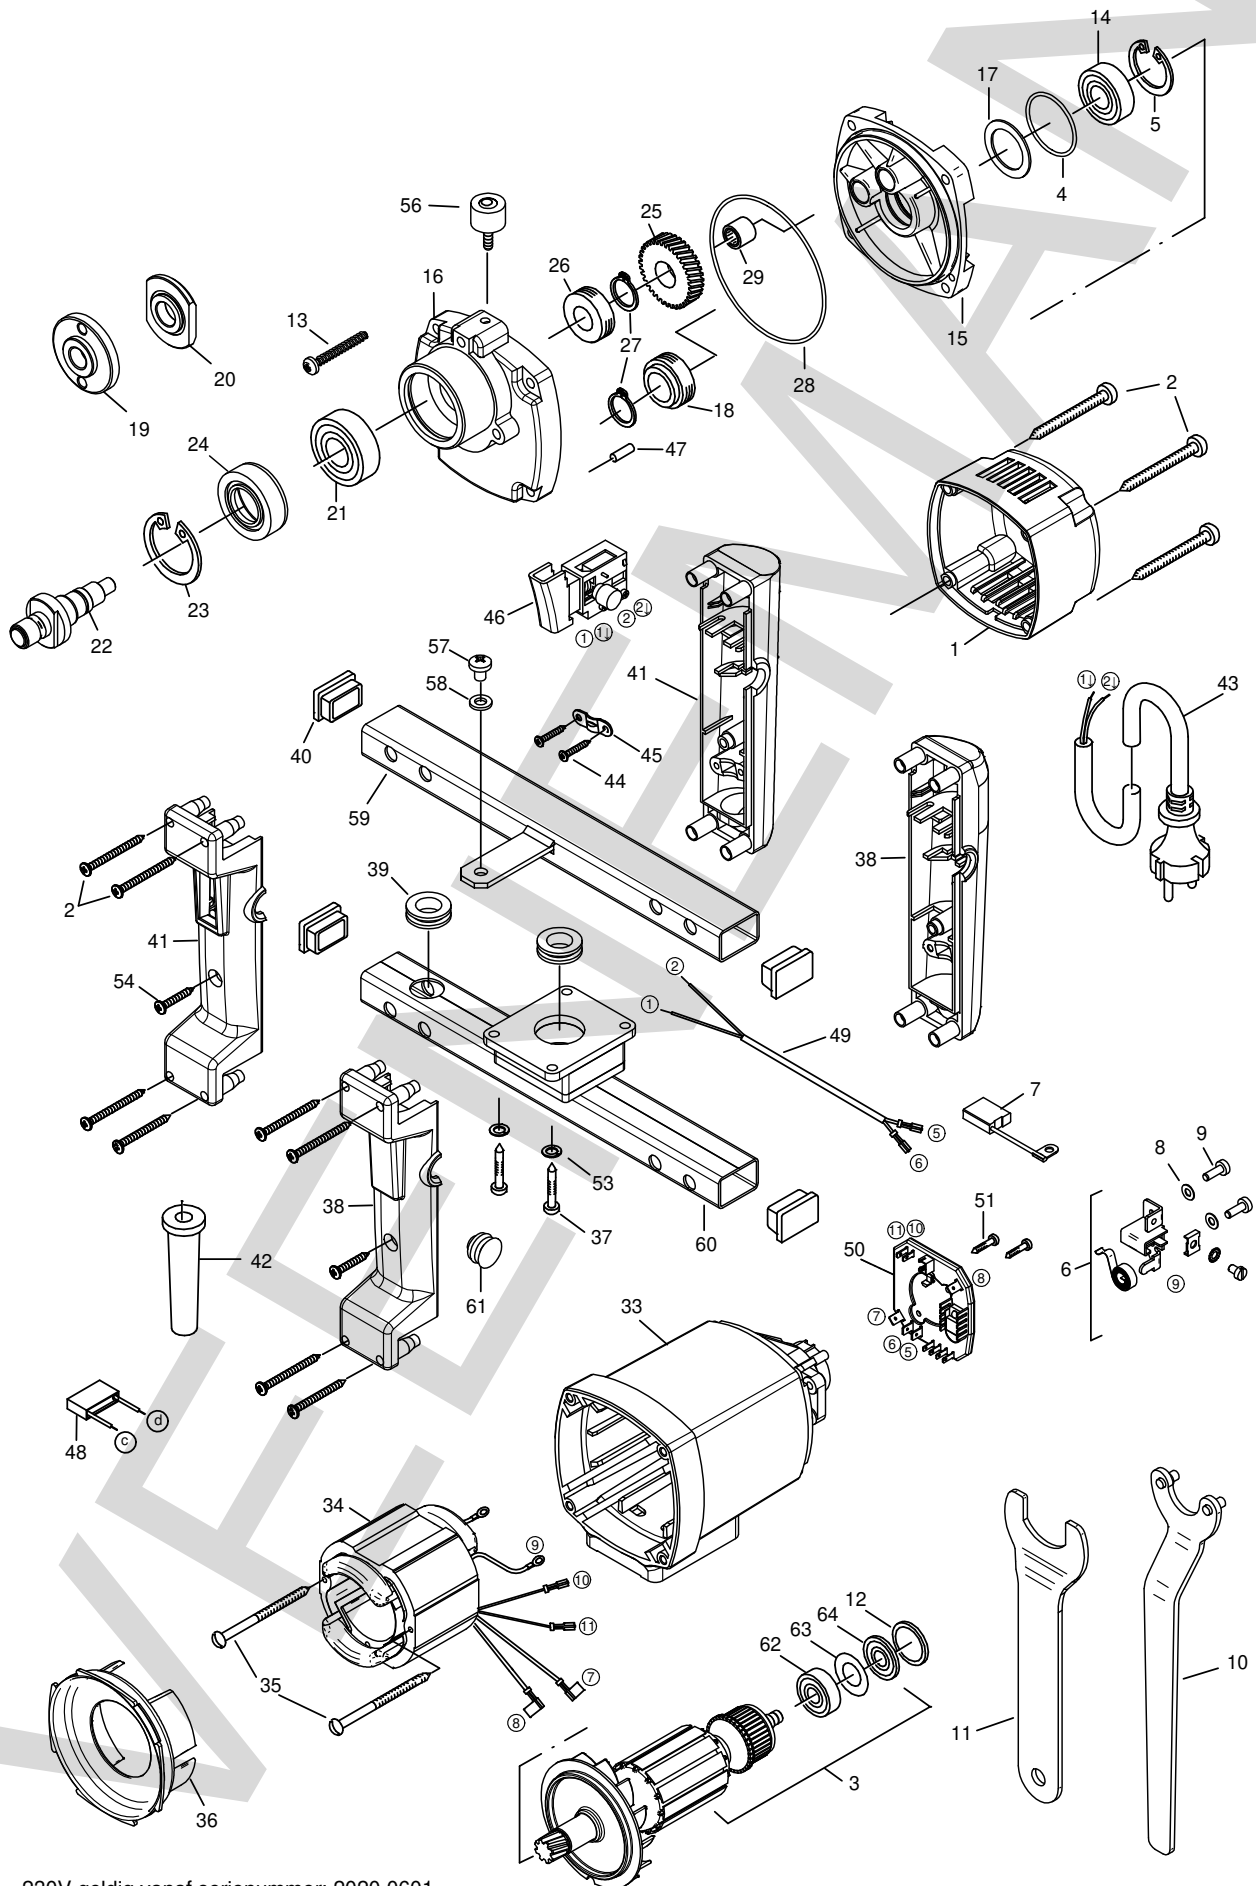

EIBENSTOCK
Elektrowerkzeuge

Onderdelentekening

EBS 125.4 O

12/20 230V geldig vanaf serienummer: 2020 0601
110V geldig vanaf serienummer: 2020 0001

Wijzigingen voorbehouden

dec-20

Positie	Artikel	Artikelomschrijving	Aantal	Positie	Artikel	Artikelomschrijving	Aantal
1	10.201.65	Afdekkap END 1550 P	1 St	34	10.197.34	Veldwikkeling EBS 125	1 St
2	10.568	Plaatschroef HC4,8x45 DIN 7981	8 St	35	10.197.35	Schroef C 3,9x60	4 St
3	10.197.03	Anker ebs 125.1 3 4 o/ro	1 St	36	10.201.76	Luchtgeleiding END 1550 P	1 St
4	10.201.69	O-Ring 28x1,5	1 St	37	10.197.36	Schroef Torx 5x20	4 St
5	10.530	Borgring 28/1,2 DIN 472	1 St	38	10.573.09	Handgreep blind	1 St
6	10.201.85	Koolborstelhouder set END 1550P	1 St	39	10.572.19	Doorvoerring HV 1305	2 St
7	10.197.07	Koolborstelset EBS 125.3/4	1 Set	40	10.197.41	Afdekdop beugel EBS 1802	4 St
8	10.201.38	Gegolfde veerring B4	2 St	41	10.572.05	Handgreep paar EHR 23/2.2	1 St
9	10.202.02	Zelft. schroef CM4x12 (torx)	4 St	42	10.519	Kabeltule 23/2	1 St
10	12.340.00	Pensleutel voor spanmoer M14	1 St	43	10.390	Aansluitn QWPK groen 2x1mm 3m	1 St
11	12.340.02	Steeksleutel EBS kunstst. kap	1 St	44	10.201.78	Schroef HC 4,2x13	2 St
12	10.720.11	O-ring 22x2,5	1 St	45	10.520	Trekontlastingsklem	1 St
13	10.197.01	PT-schroef 50x35	4 St	46	10.197.46	Schakelaar EBS 125 / EBS 1801	1 St
14	10.197.14	Lager 6902 2z	1 St	47	10.381.40	Centeerstift 4x12	1 St
15	10.740.07	Tandwiellagerschild EBS 125	1 St	48	10.515	Ontstoringcondensator	1 St
16	10.574.02	Tandwielhuis EBS 125.4	1 St	49	10.742.22	Aansluitdr. EZR tbv schakelaar	1 St
17	10.740.17	Passchijf 20x1x28 DIN 988	1 St	50	12.341.01	Printplaat ebs 125.3/4 o	1 St
18	10.574.01	Wormafdichting	1 St	51	10.200.08	Zelftappende schroef HC 2,9x13	2 St
19	12.341.05	Spanmoer M14	1 St	53	08.003.25	Veerring M5	4 St
20	12.341.00	Steuflens M14 as	1 St	54	10.563	Plaatschroef 4,8x22 cyl.	1 St
21	10.623	Lager 6003 - 2RSH	1 St	56	10.197.04	Trillingsdemper ebs 125.4.0	1 St
22	10.197.22	Hoofdas EBS 125.4	1 St	57	10.197.38	Schroef M6x8	1 St
23	10.381.20	Borgring 40/1,75	1 St	58	10.205.71	Ring 6,4	1 St
24	10.197.24	Bus voor EBS 125.3 ro	1 St	59	10.197.47	Beugelgreep deel 1 EBS 125.4	1 St
25	10.197.25	Hoofdastandwiel EBS 125.4	1 St	60	10.197.48	Beugelgreep deel 2 EBS 125.4	1 St
26	10.740.08	Wormafdichting EBS 125	1 St	61	10.573.14	Afdekdopje handgreep	1 St
27	10.575.23	Borgring 14/1	2 St	62	10.512	Lager 608 - 2RSH	1 St
28	10.201.72	O-Ring 85x1,78	1 St	63	10.381.31	Drukschijf	1 St
29	10.527	Naaldlager HK 0810	1 St	64	10.740.06	Magneetring EBS 125 serie	1 St
33	10.699.01	Motorhuis EHR/EHB 20/2.4 S	1 St				