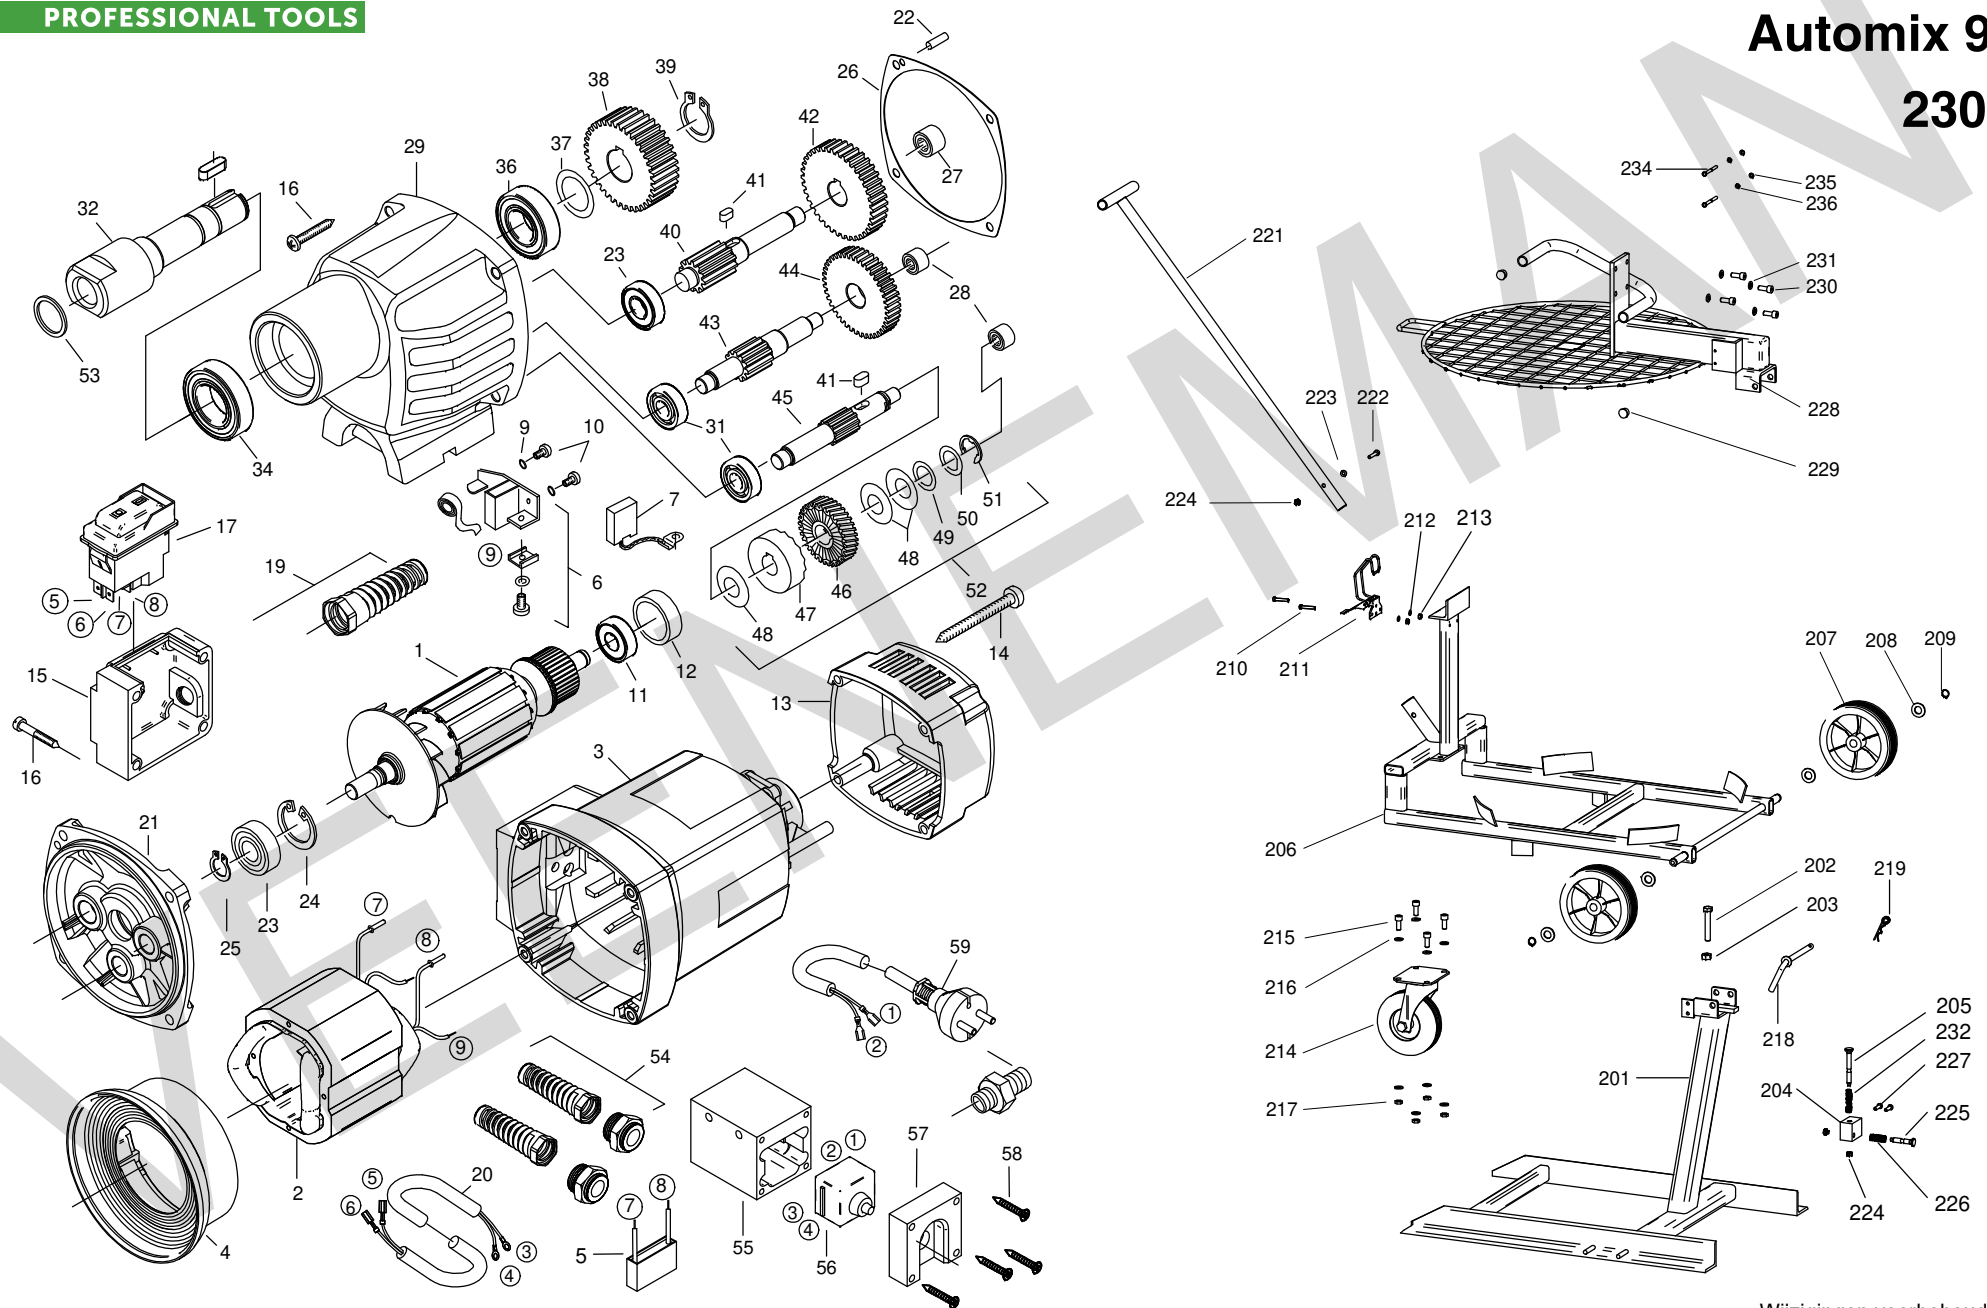

Automix 90 230V

dec-20

Positie	Artikel	Artikelomschrijving	Aantal	Positie	Artikel	Artikelomschrijving	Aantal
1	10.575.00	Anker compleet Automix 1801	1 St	49	10.575.16	Ring 12/ 0,5	1 St
2	10.575.01	Veldwikkeling Automix 1801	1 St	50	10.575.17	Ring	1 St
3	10.572.01	Motorhuis EHR 23/2.2 S	1 St	51	10.575.18	Sluitveer (9)	1 St
4	10.572.33	Luchtgeleiding EHR 23	1 St	52	10.575.19	Koppeling compleet	1 St
5	10.515	Ontstorningscondensator	1 St	54	10.575.33	Tule schakelkast Automix 90	2 St
6	10.572.10	Koolb.houder set EHR 23/2.2 S	1 Set	55	10.575.34	Schakelkast Automix 90	1 St
7	10.572.08	Koolborstelset EHR 23/2.2	1 Set	56	10.700.10	Schakelaar 1150 Z	1 St
9	10.201.38	Gegolfde veerring B4	4 St	57	10.575.54	Beschermplaatje schakelaar	1 st
10	10.202.02	Zelft. schroef CM4x12 (torx)	4 St	58	10.201.01	Zelft. schroef HC 4,2x25	4 St
11	10.532	Lager 6000 - 2RS1	1 St	59	10.390	Aansluitn QWPK groen 2x1mm 3m	1 St
12	10.805.72	Kogellagerkap (lager 6000)	1 St	201	10.575.37	Onderstel Automix 90	1 St
13	10.381.29	Afdekkap EHB 32	1 St	202	08.000.70	Bout(tap)zeskant m10x60 (8.8)	1 St
14	10.568	Plaatschroef HC4,8x45 DIN 7981	4 St	203	08.001.31	Moer(zeskant) m10 verzinkt	1 St
15	10.575.02	Aansluitdoos tbv Automix 1801	1 St	204	10.575.55	Vergrendelblokje	1 st
16	10.572.14	Plaatschroef HC5,3x38 DIN 7981	8 St	205	10.575.56	Vergrendelpen lang	1 st
17	10.575.32	Sch. Automix 90/Floormix 2300	1 St	206	10.090.45	Transportwagen Automix 90	1 St
19	10.575.03	Kabeltule Automix 1801	1 St	207	10.575.38	Rubberwiel	2 St
20	10.575.51	Tussenleiding schakelkast	1 st	208	10.575.24	Sluitring 15	4 St
21	10.575.52	Lagerschild Automix 90	1 st	209	10.575.23	Borgring 14/1	2 St
22	10.381.34	Centreerstift 5x16	1 St	210	08.000.96	Metaalschroef m5x30 geg.kruis	1 St
23	10.525	Lager 6001 - 2RSH	1 St	211	10.575.39	Beveiligings clip tbv rooster	2 St
24	10.530	Borgring 28/1,2 DIN 472	1 St	212	10.575.26	Ring 5,3	2 St
25	10.529	Borgring 11/1	1 St	213	08.001.24	Moer(zelfborg.) m5 (8.8) vz	2 St
26	10.572.37	Pakking EHR 23	1 St	214	10.575.40	Zwenkwiel 105x85	1 St
27	10.528	Naaldlager HK1010	1 St	215	10.575.29	Cilinderschroef M8x20	4 St
28	10.527	Naaldlager HK 0810	2 St	216	10.575.46	Sluitring 8,4	8 St
29	10.575.53	Tandwielhuis Automix 90	1 st	217	08.001.25	Moer(zelfborg.) m8 (8.8)	4 St
30	10.525	Lager 6001 - 2RSH	1 St	218	10.575.41	Veiligheidspin tbv automix 90	1 St
31	10.532	Lager 6000 - 2RS1	2 St	219	10.575.27	Borgpen automix 1801	1 St
32	10.575.48	Hoofdas tbv Automix 1801	1 st	221	10.575.42	Stang v. wagen Automix 90	1 St
33	10.575.05	Spie B6x6x20A	1 St	222	08.000.08	Bout(tap)zeskant m6 x 35 (4.6)	1 St
34	10.575.06	Lager 6005 - 2RS1	1 St	223	10.205.71	Ring 6,4	1 St
36	10.533	Lager 6004 - 2RSH	1 St	224	08.001.00	Moer(zeskant) m6 (8.8)	1 St
37	10.485	Passchijf 20/28x0,1 din 988-ps	1 St	225	10.575.57	Vergrendelpen kort	1 st
38	10.575.07	Hoofdstandwiel automix 1801	1 St	226	10.575.58	Veer tbv vergrendelpen kort	1 st
39	10.561	Borgring 20x1,2 DIN 471	1 St	227	10.696.02	Parker handgreep EHR20/2.4	2 st
40	10.575.08	Tussenas nr 3	1 St	228	10.575.59	Rooster tbv Automix 90	1 st
41	10.575.09	Spie 5x5x10	1 St	229	10.575.31	Afdekdop frame automix 1801	2 St
42	10.575.10	Tandwiel tbv as nr 3	1 St	230	10.575.29	Cilinderschroef M8x20	4 St
43	10.575.11	Tussenas nr 2	1 St	231	10.575.44	Veerring A8	4 St
44	10.575.12	Tandwiel tbv as nr 2	1 St	232	10.575.60	Veer tbv vergrendelpen lang	1 st
45	10.575.13	Tussenas nr 1 automix 1801	1 St	234	10.575.45	Inbusbout M5x55	2 St
46	10.575.14	Tandwiel gekarteld 1	1 St	235	08.001.24	Moer(zelfborg.) m5 (8.8) vz	2 St
47	10.575.15	Tandwiel gekarteld 2	1 St	236	08.003.25	Veerring M5	2 St
48	10.201.51	Veerring 25/12,2x0,9	3 St				