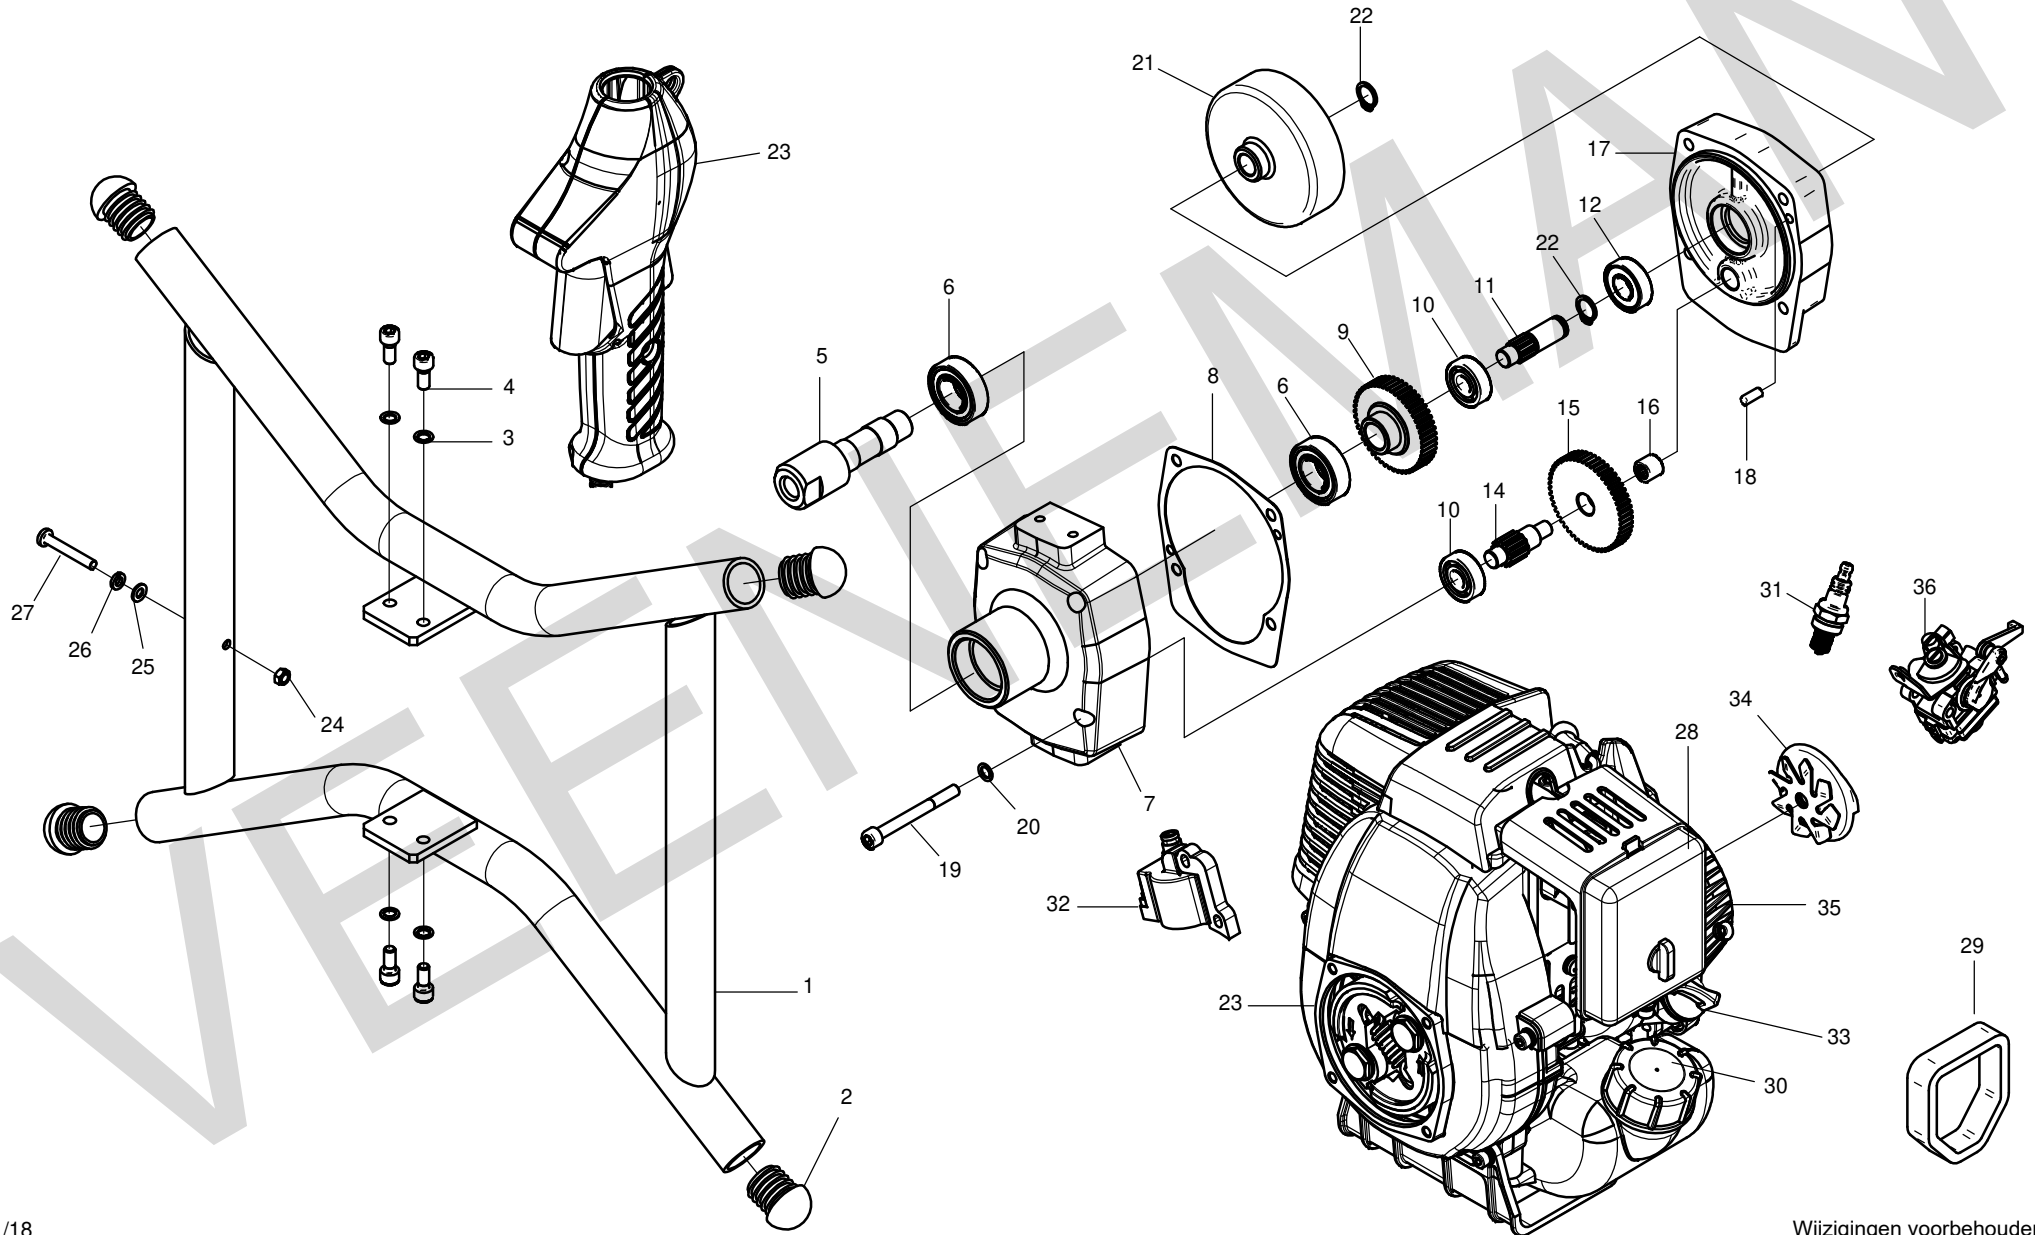

## EHR 750 B

jan-18

Positie	Artikel	Artikelomschrijving	Aantal	Positie	Artikel	Artikelomschrijving	Aantal
1	<b>10.198.71</b>	Beugelgreep EHR 750 B	1 St	20	<b>10.573.28</b>	Dichtring 6	4 St
2	<b>10.198.72</b>	Bescherm dop beugelgreep	4 St	21	<b>10.198.82</b>	Koppelingsklok EHR 750 B	1 St
3	<b>08.003.16</b>	Veerring m6	4 St	22	<b>10.205.52</b>	Borgring 12/1	2 St
4	<b>10.211.91</b>	Cylinderschroef M6x14 (hex)	4 St	23	<b>10.198.83</b>	Motorblok + handgreep EHR 750	1 St
5	<b>10.198.73</b>	Hoofdass EHR 750 B	1 St	24	<b>12.944.32</b>	Moer M5	1 St
6	<b>10.623</b>	Lager 6003 - 2RSH	2 St	25	<b>10.210.82</b>	Ring A5,3	1 St
7	<b>10.198.74</b>	Tandwielhuis EHR 750 B	1 St	26	<b>08.003.25</b>	Veerring M5	1 St
8	<b>10.198.75</b>	Pakking EHR 750 B	1 St	27	<b>10.198.84</b>	Metaalschroef M5x35 (kruis)	1 St
9	<b>10.198.76</b>	Hoofdstandwiel EHR 750 B	1 St	28	<b>10.198.85</b>	Afdekkap tbv luchtfilter	1 St
10	<b>10.532</b>	Lager 6000 - 2RS1	2 St	29	<b>10.198.86</b>	Luchtfilter EHR 750 B	1 St
11	<b>10.198.77</b>	Schakelas EHR 750 B	1 St	30	<b>10.198.87</b>	Tankdop EHR 750 B	1 St
12	<b>10.525</b>	Lager 6001 - 2RSH	1 St	31	<b>10.198.88</b>	Bougie tbv EHR 750 B	1 St
14	<b>10.198.78</b>	Tussenass EHR 750 B	1 St	32	<b>10.198.89</b>	Ontsteker EHR 750 B	1 St
15	<b>10.198.79</b>	Tussenstandwiel EHR 750 B	1 St	33	<b>10.198.90</b>	Olievulplug EHR 750 B	1 St
16	<b>10.527</b>	Naaldlager HK 0810	1 St	34	<b>10.198.91</b>	Vlieg wiel EHR 750 B	1 St
17	<b>10.198.80</b>	Tussenlagerschild EHR 750 B	1 St	35	<b>10.198.92</b>	Starter EHR 750 B	1 St
18	<b>10.200.28</b>	Passtift 5m6x12	1 St	36	<b>10.198.93</b>	Carburateur EHR 750 B	1 St
19	<b>10.198.81</b>	Metaalschroef M6x60 (hex)	4 St				