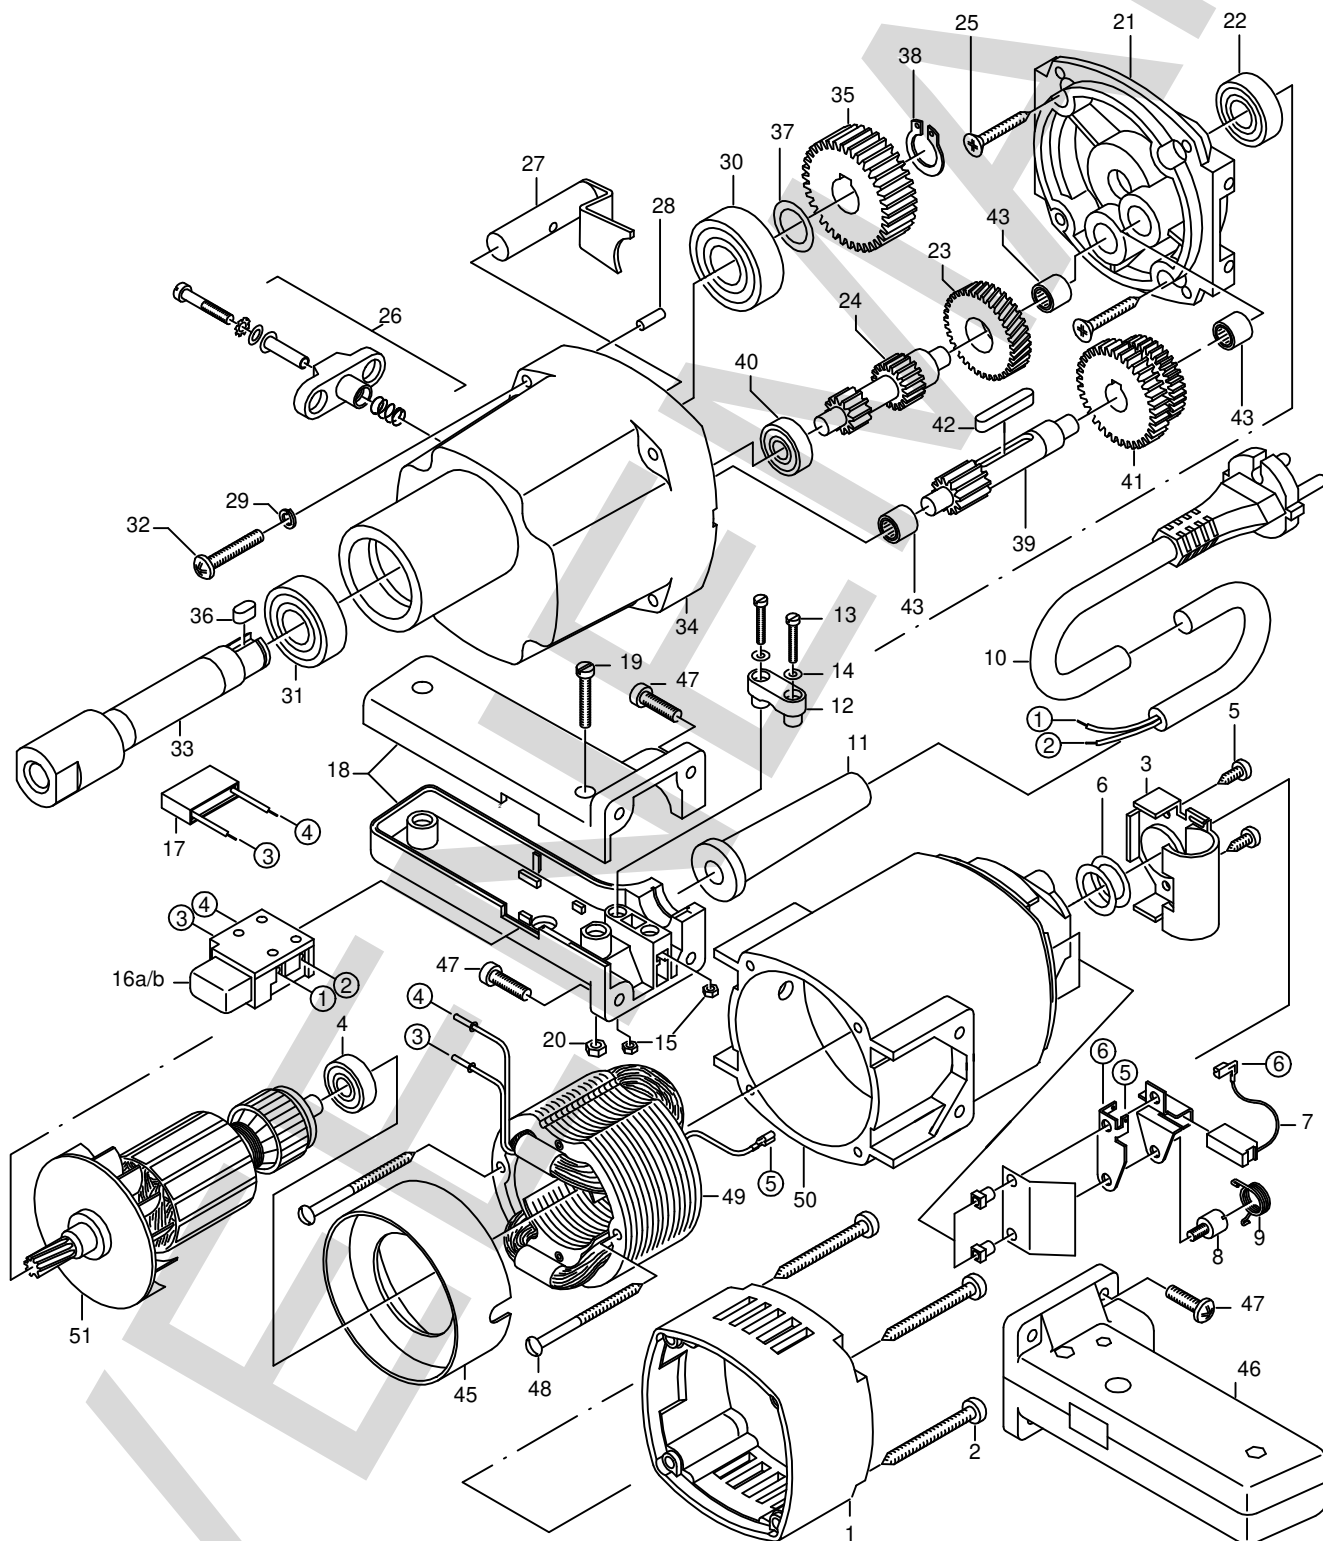

EHR 20/2.3

EHR 20/2.3 S

dec-02

Positie	Artikel	Artikelomschrijving	Aantal	Positie	Artikel	Artikelomschrijving	Aantal
1	10.595	Afdekkap 20/2.3 - 20/2.1	1 St	26	10.553	Schakelpal compleet EHR	1 St
2	10.568	Plaatschroef HC4,8x45 DIN 7981	4 St	27	10.615	Schakelas 20/2.3 en 20/2.1	1 St
3	10.594	Houder ont.cond 20/2.3-20/2.1	1 St	28	10.381.40	Centeerstift 4x12	1 St
4	10.512	Lager 608 - 2RSH	1 St	29	08.003.25	Veerring M5	4 St
5	10.521	Plaatschroef hc4,2x16 din 7981	2 St	30	10.621	Lager 6203 - 2RSH	1 St
6	10.652	Passchijf 16x22x0,5 DIN 988	1 st	30	10.623	Lager 6003 - 2RSH	1 St
7	10.592	Koolborstelset 6,3x10x20	2 Set	32	08.000.93	Metaalschroef m5x35 geg.ck	4 St
8	99.999.99	Niet meer leverbaar	2 st	33	10.610.01	Hoofdas M14	1 St
9	10.590	Drukveer koolborstelset 20/2.3	2 St	34	10.381.05	Tandwielhuis EBS 1801/2	1 St
10	40.390	Aansl.snoer H07RN-F 2x1.5 3m	1 St	35	10.611	Hoofdastandwiel 45 Z	1 St
11	10.519	Kabeltule 23/2	1 St	36	10.625	Spie 5x5x12mm DIN 6885	1 St
12	10.597	Trekontlast.klem 20/2.3-20/2.1	1 St	37	10.624	Passchijf 15/ 22x0,2	1 St
13	10.800.48	Cylinderschroef M3x18 DIN 84	2 St	38	10.618	Borgring 15/1 DIN 471	1 St
14	10.800.49	Ring 3,2 DIN 125	2 St	39	10.608	As v.tandwielblok 13 Z	1 St
15	08.001.01	Moer(zeskant) m3 din 934	2 St	40	10.512	Lager 608 - 2RSH	1 St
16	10.598	Schakelaar 20/2.3 /20/2.1	1 St	41	10.609	Tandwielblok 20/2.3 - 20/2.1	1 St
17	10.515	Ontstoriingscondensator	1 St	42	10.642	Spie 5x5x28mm DIN 8856	1 St
18	10.596	Handgreep 2-dlg 20/2.3 -20/2.1	1 St	43	10.527	Naaldlager HK 0810	3 St
19	10.626	Cylinderschroef M4x25 DIN 84	4 St	45	10.588	Luchtgeleiding 20/2.3-20/2.1	1 St
20	08.001.03	Moer(zeskant) m4 din 934	4 St	46	10.596	Handgreep 2-dlg 20/2.3 -20/2.1	1 St
21	10.601	Tandwiell.schild 20/2.3-20/2.1	1 St	47	08.002.22	Metaalschroef (kruis) m5x16	8 St
22	10.525	Lager 6001 - 2RSH	1 St	48	10.197.35	Schroef C 3,9x60	2 St
23	10.607	Tussentandwiel 20/2.3	1 St	49	10.156	Veldwikkeling 20/2.1	1 St
24	10.605	As + tandwielen 20/2.3-20/2.1	1 St	50	10.587	Motorhuis 20/2.3	1 St
25	10.720.17	Plaatschroef HC4,2x32 DIN 7981	4 St	51	10.583	Anker 20/2.3	1 St